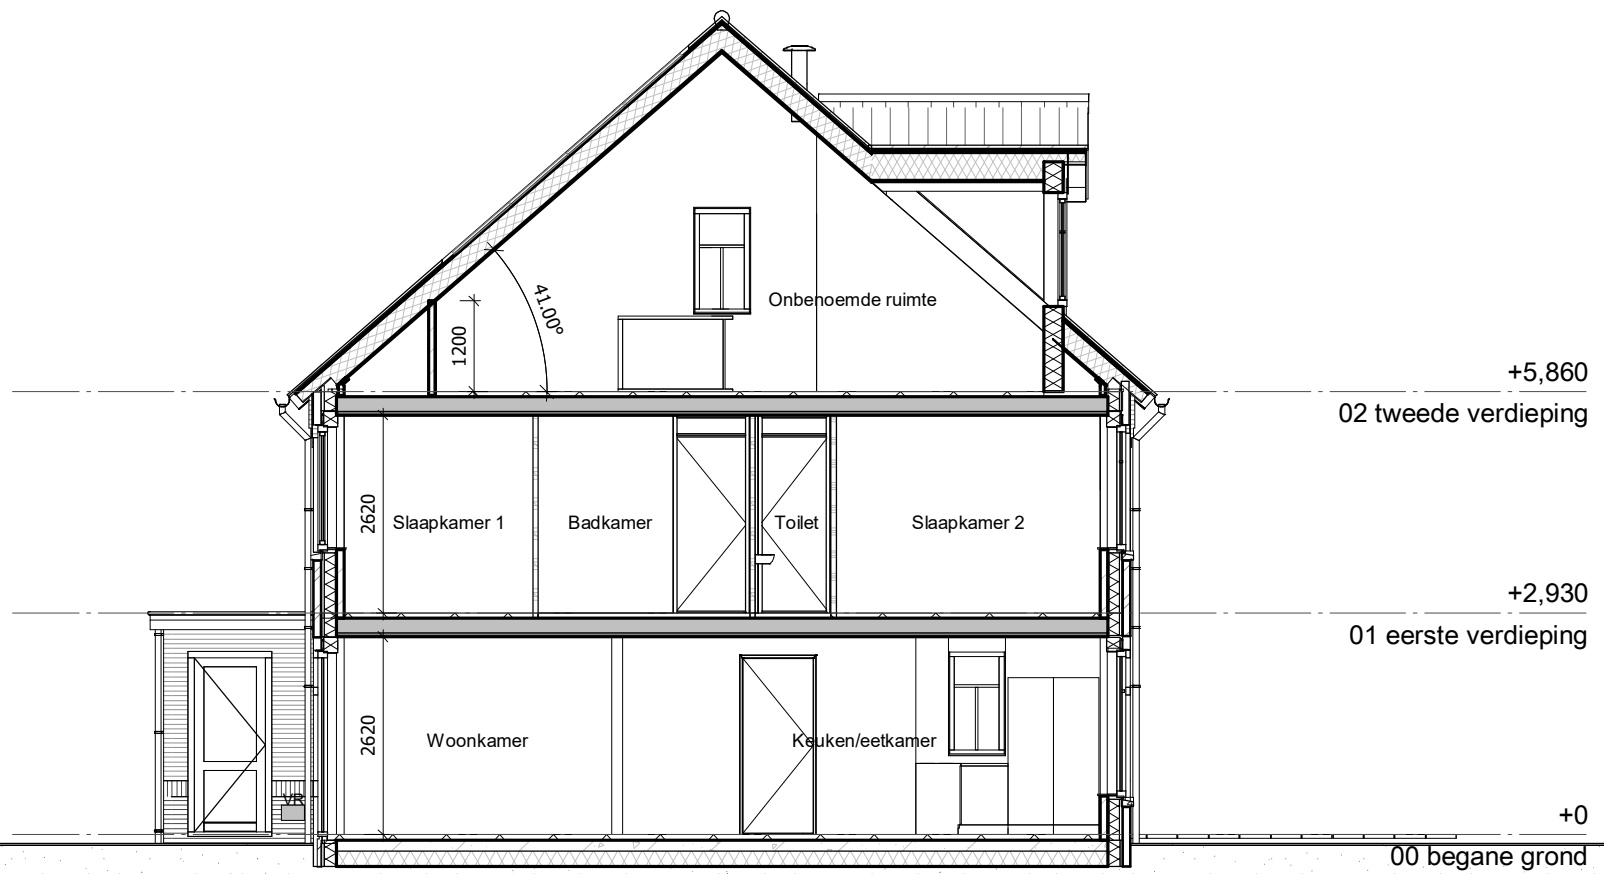

Doorsnede

ADRES : Groeneweg 38, 3059 LC Rotterdam TELEFOON : 010 - 2221000
EMAIL : info@knaap.nl WEBSITE : www.knaap.nl

OPDRACHTGEVER :

Knaap Maatwoningen
Groeneweg 38, 3059 LC Rotterdam
Westvaartpark, Hazerswoude-Rijndijk
Blok 9

PROJECT :

ONDERDEEL :

Doorsnede

PROJECTNUMMER :

122-8103

SCHAAL : 1:50

FORMAAT : A3

DATUM : 23-06-2022

BLAD :

12 BN-99