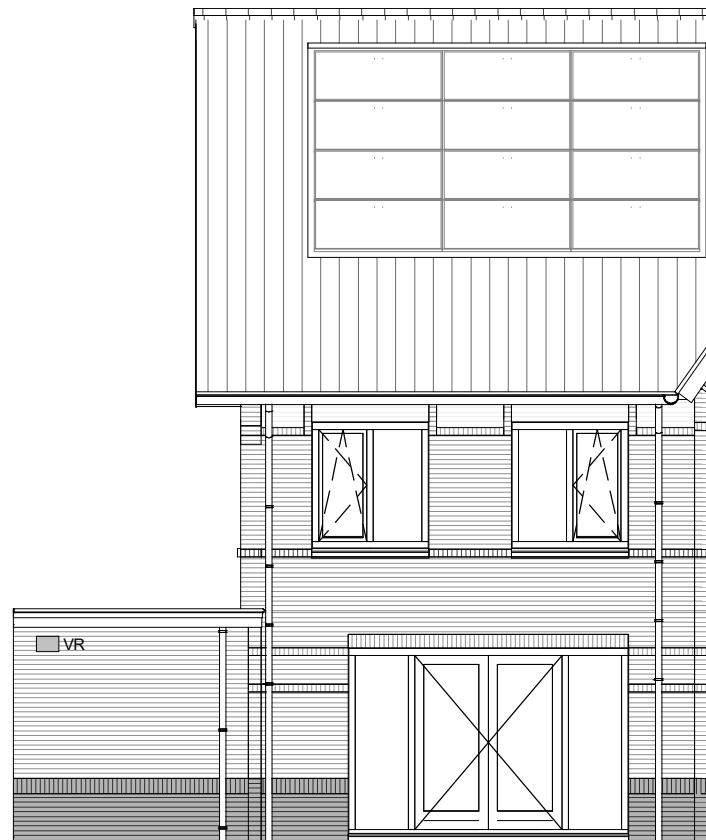

Achtergevel