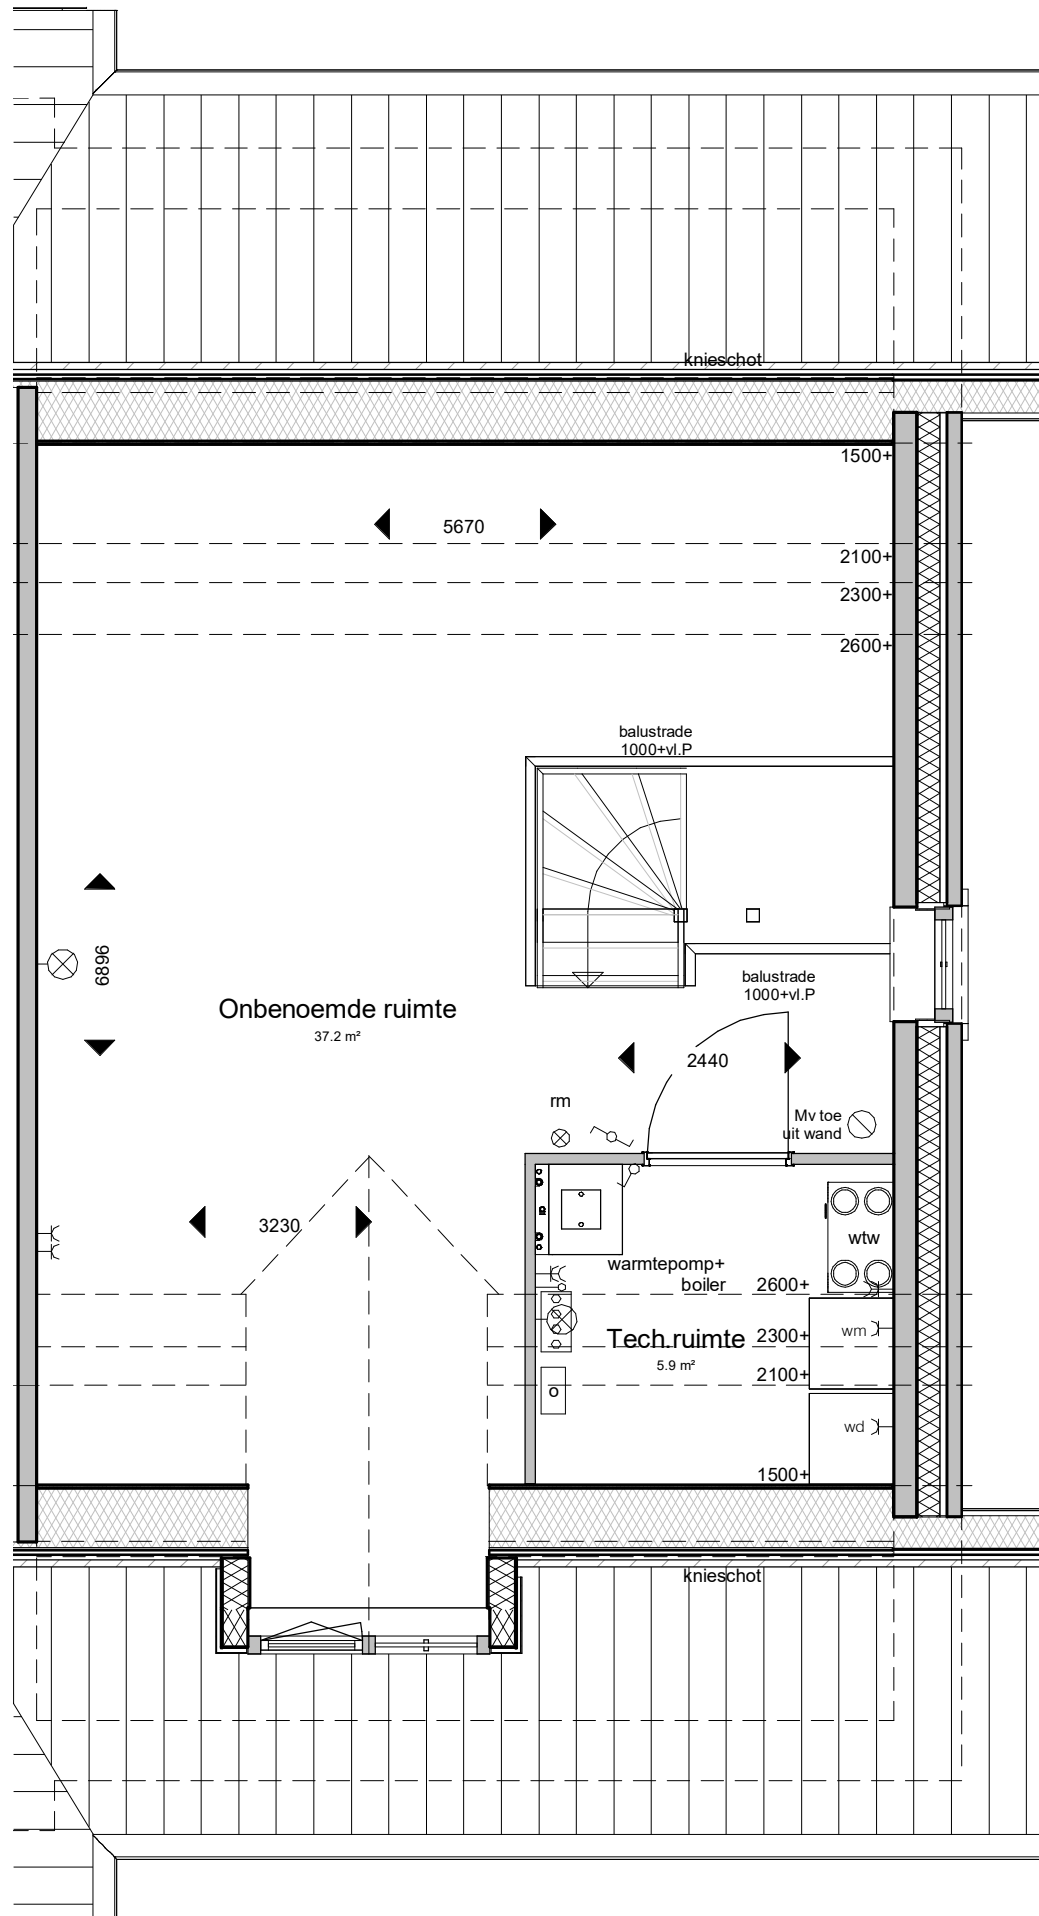

2e Verdieping