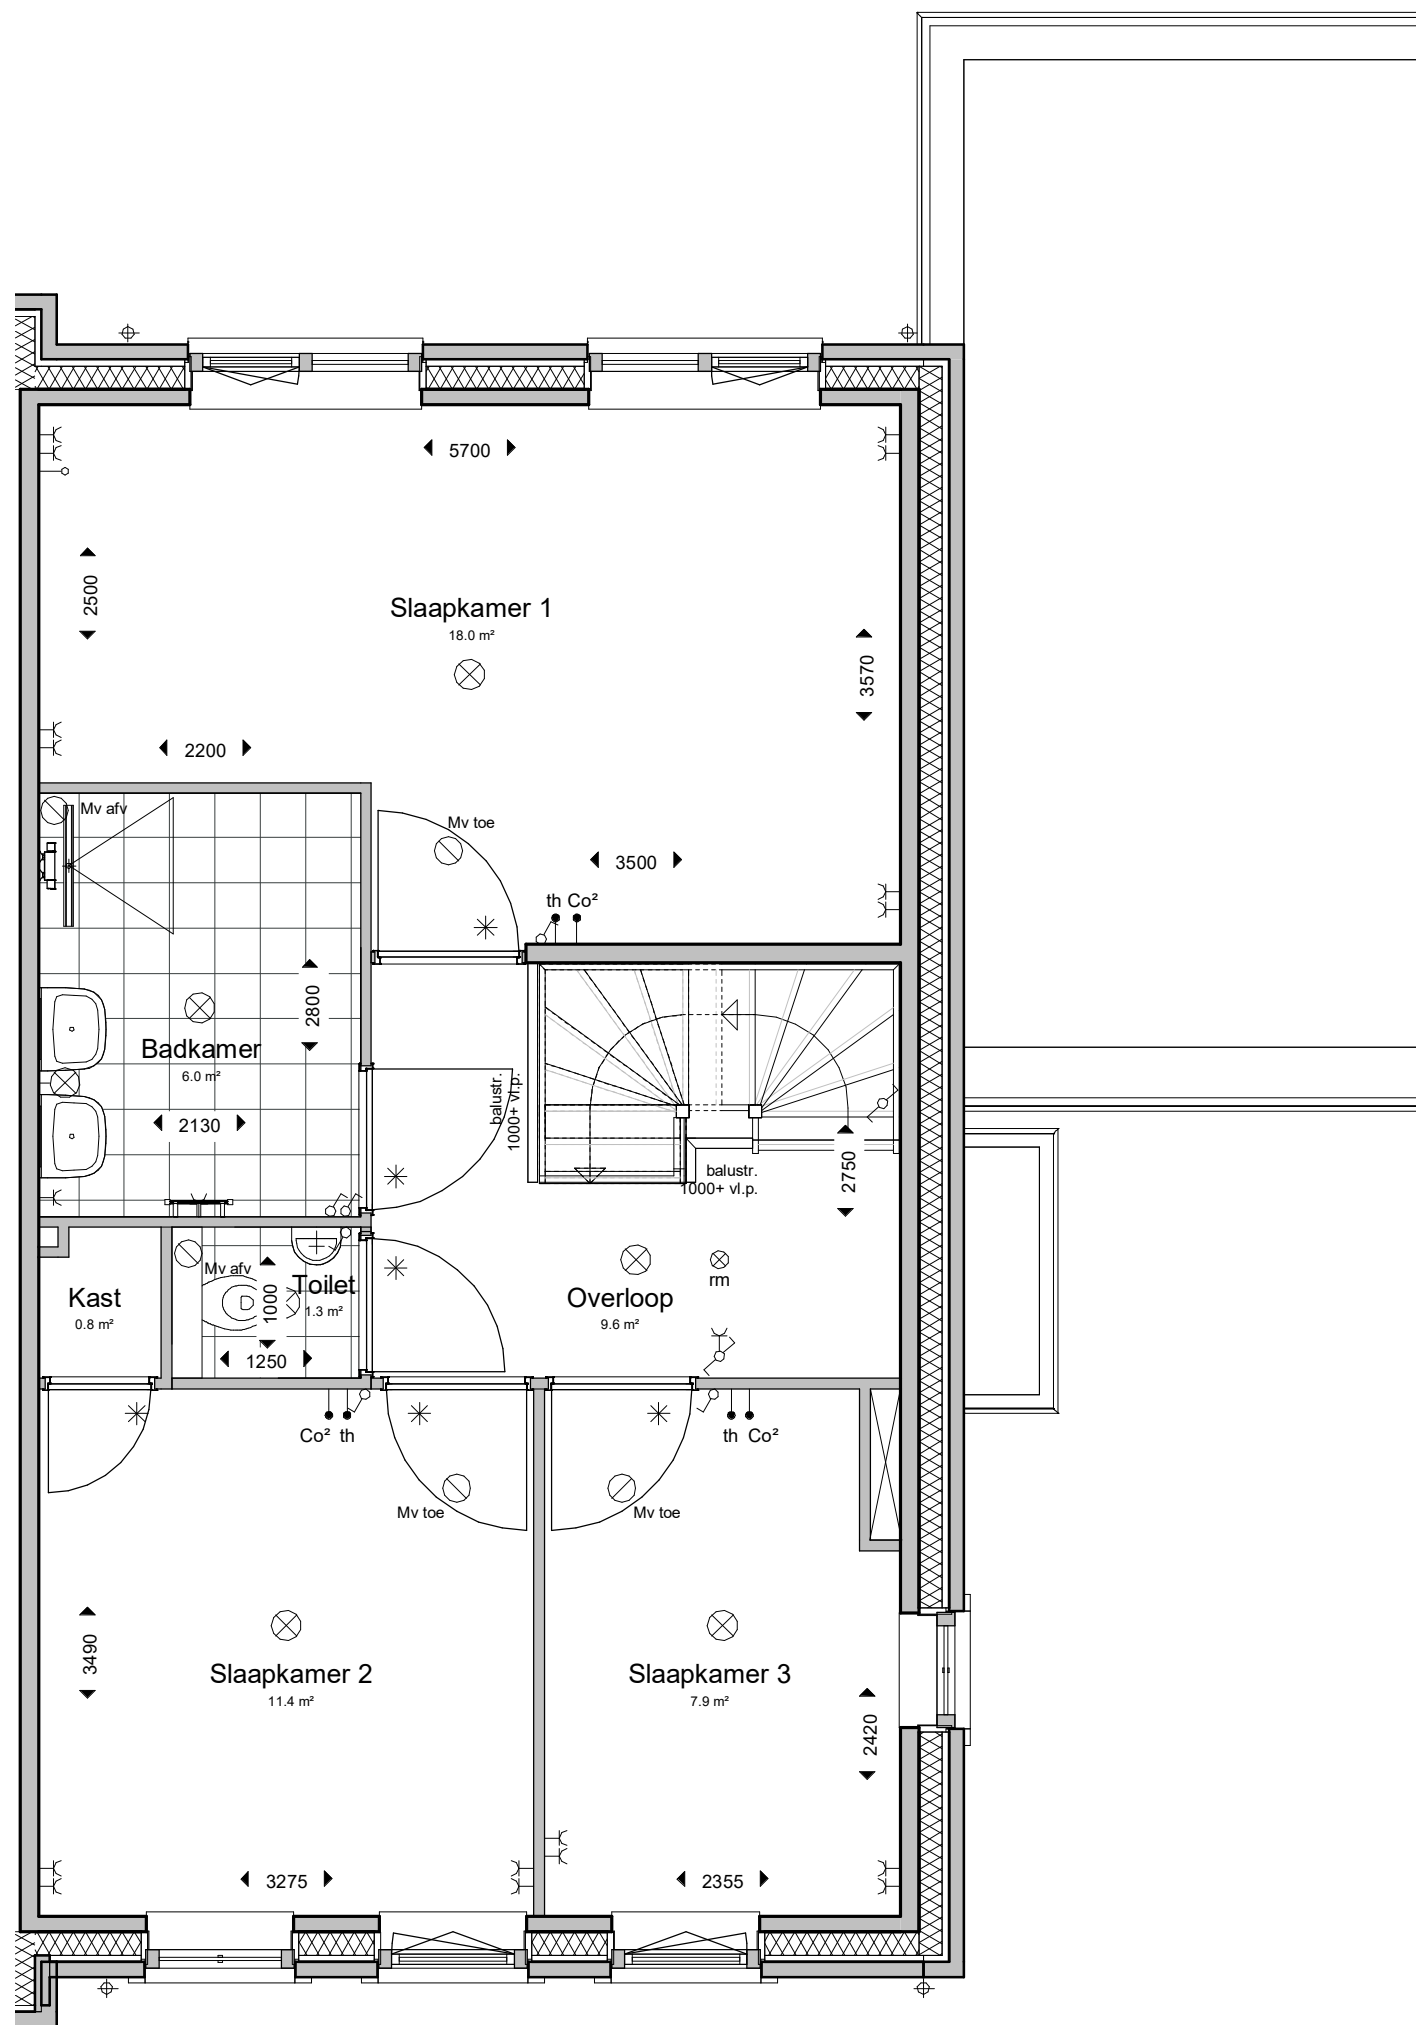

1e Verdieping