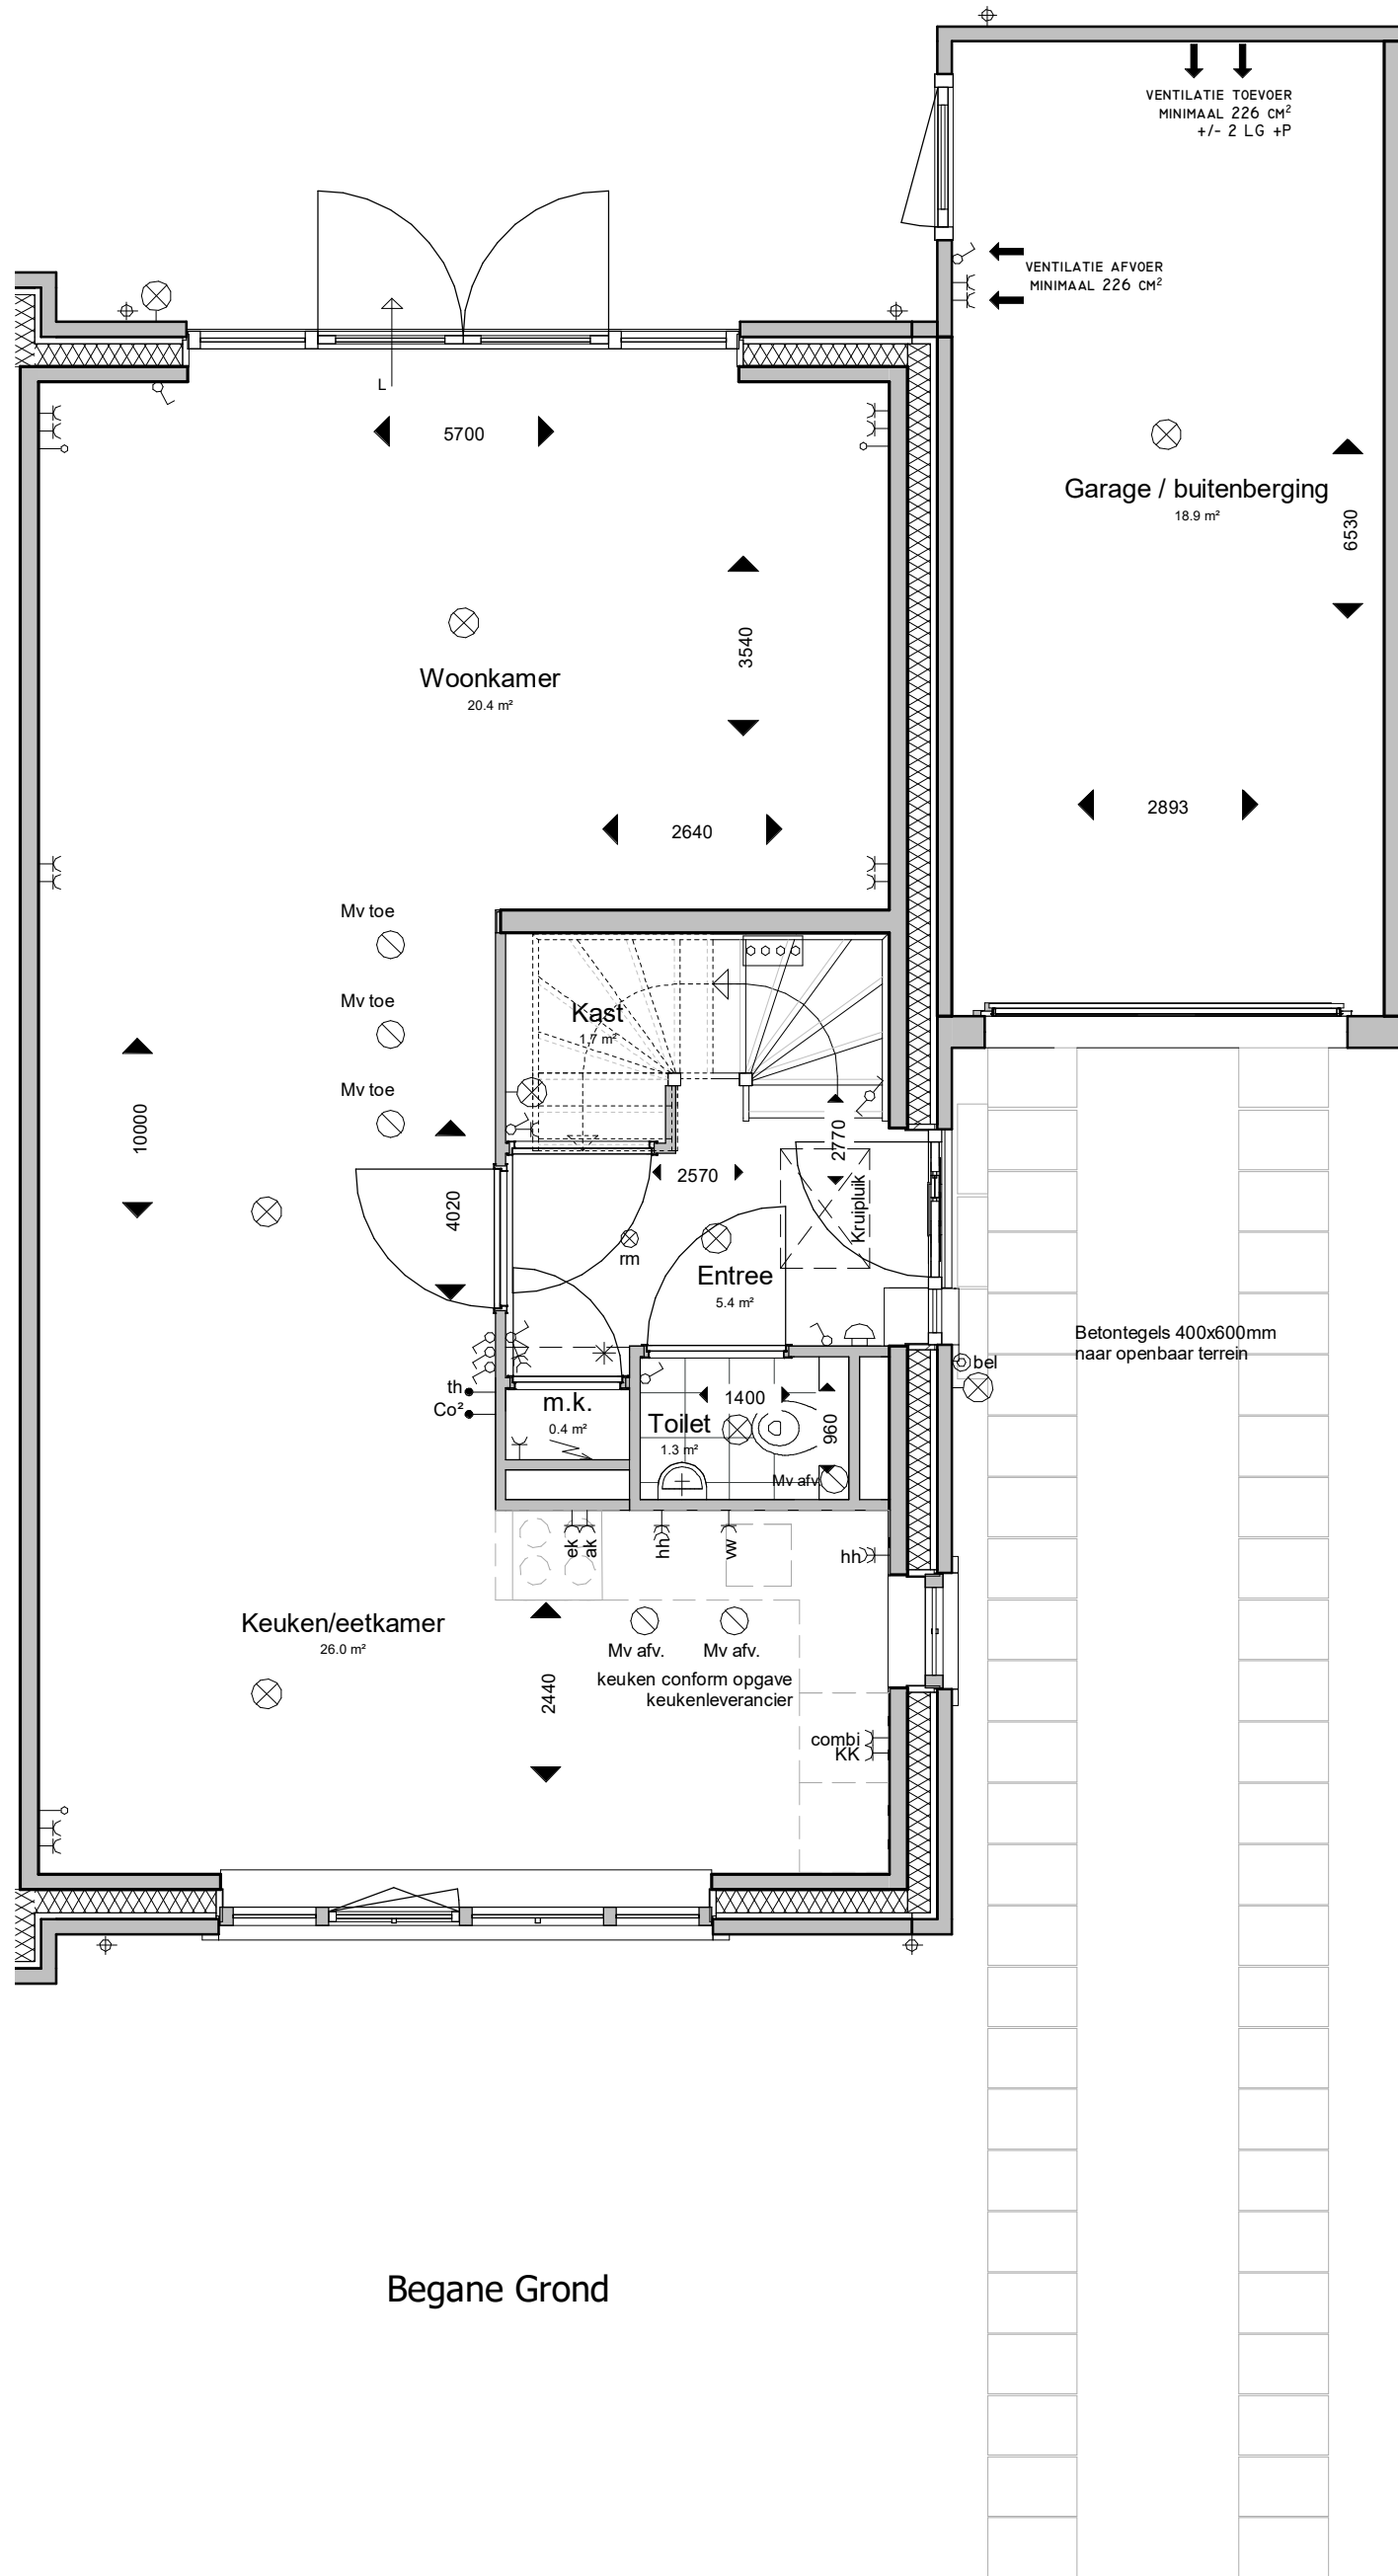

ADRES : Groeneweg 38, 3059 LC Rotterdam
EMAIL : info@knaap.nl

TELEFOON : 010 - 2221000
WEBSITE : www.knaap.nl

OPDRACHTGEVER :

Knaap Maatwoningen
Groeneweg 38, 3059 LC Rotterdam
Westvaartpark, Hazerswoude-Rijndijk
Blok 9

PROJECT :

ONDERDEEL :

Begane Grond

PROJECTNUMMER :

122-8103

SCHAAL : 1:50

FORMAAT : A3

DATUM : 23-06-2022

BLAD :

08 BN-99