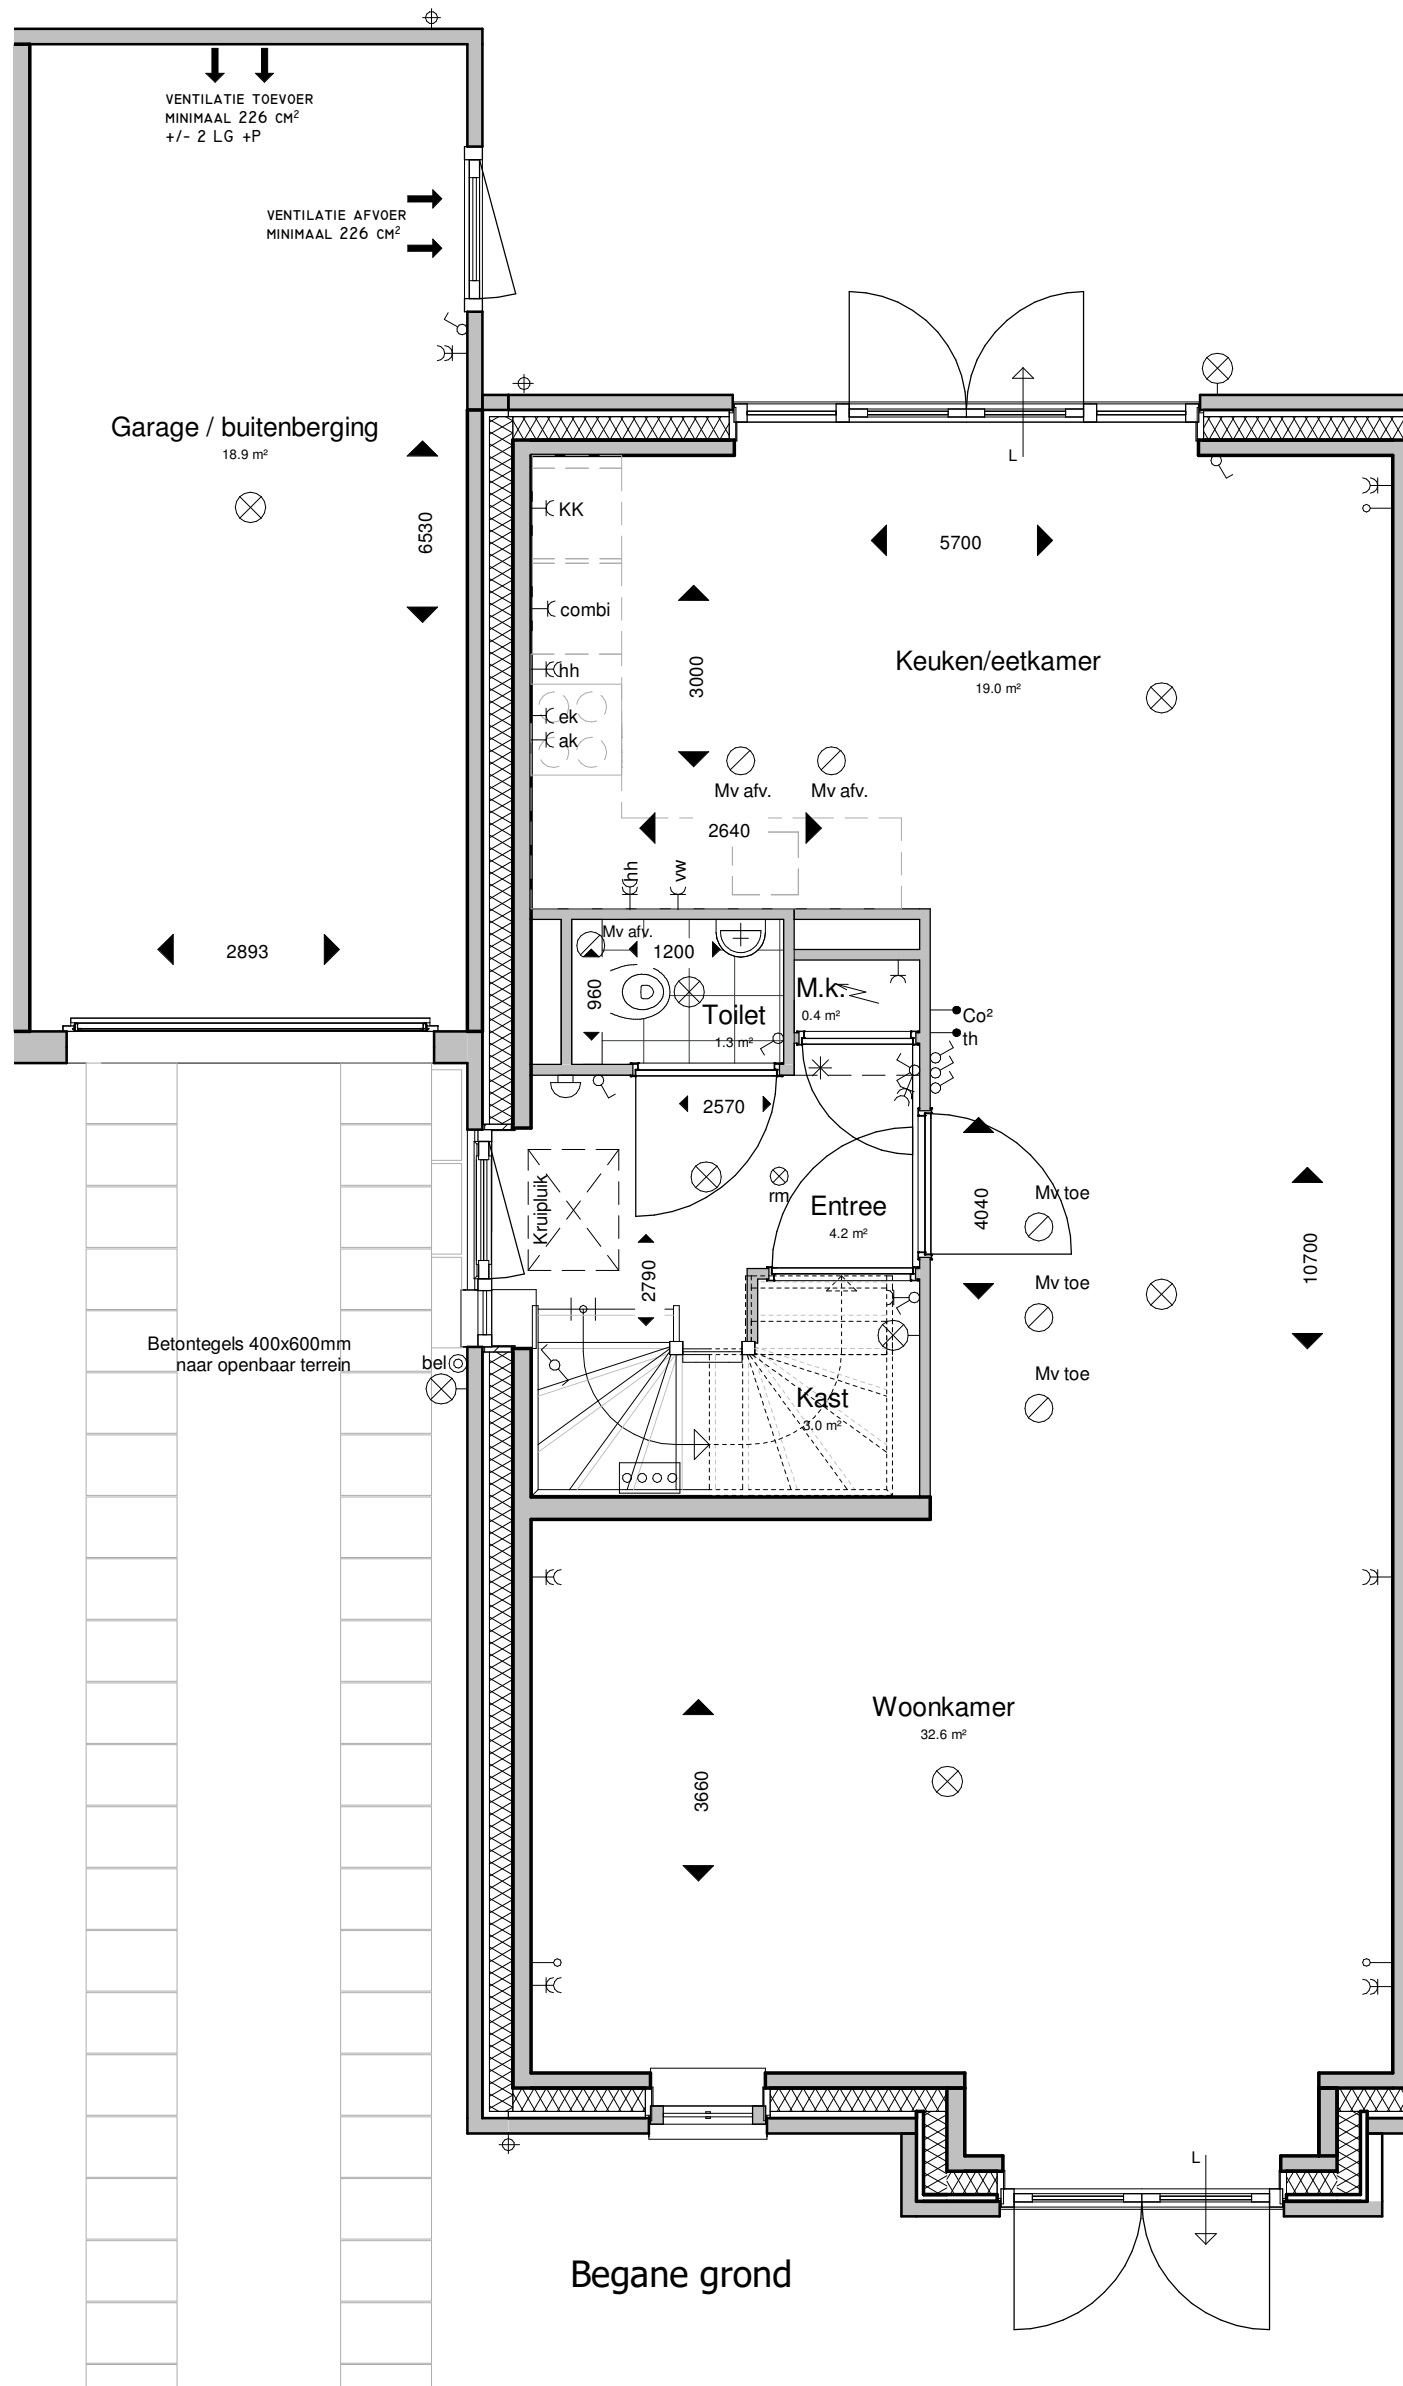

ADRES : Groeneweg 38, 3059 LC Rotterdam
EMAIL : info@knaapmaatwoningen.nl
TELEFOON : 010 - 2221000
WEBSITE : www.knaapmaatwoningen.nl

OPDRACHTGEVER :

Knaap Maatwoningen
Groeneweg 38, 3059 LC Rotterdam
Westvaartpark, Hazerswoude-Rijndijk
Blok 4

PROJECT :

ONDERDEEL :

Begane grond

PROJECTNUMMER :

120-8103

SCHAAL : 1:50

FORMAAT : A3

DATUM : 20-05-2021

BLAD :

17. BN-25_Type Ksp