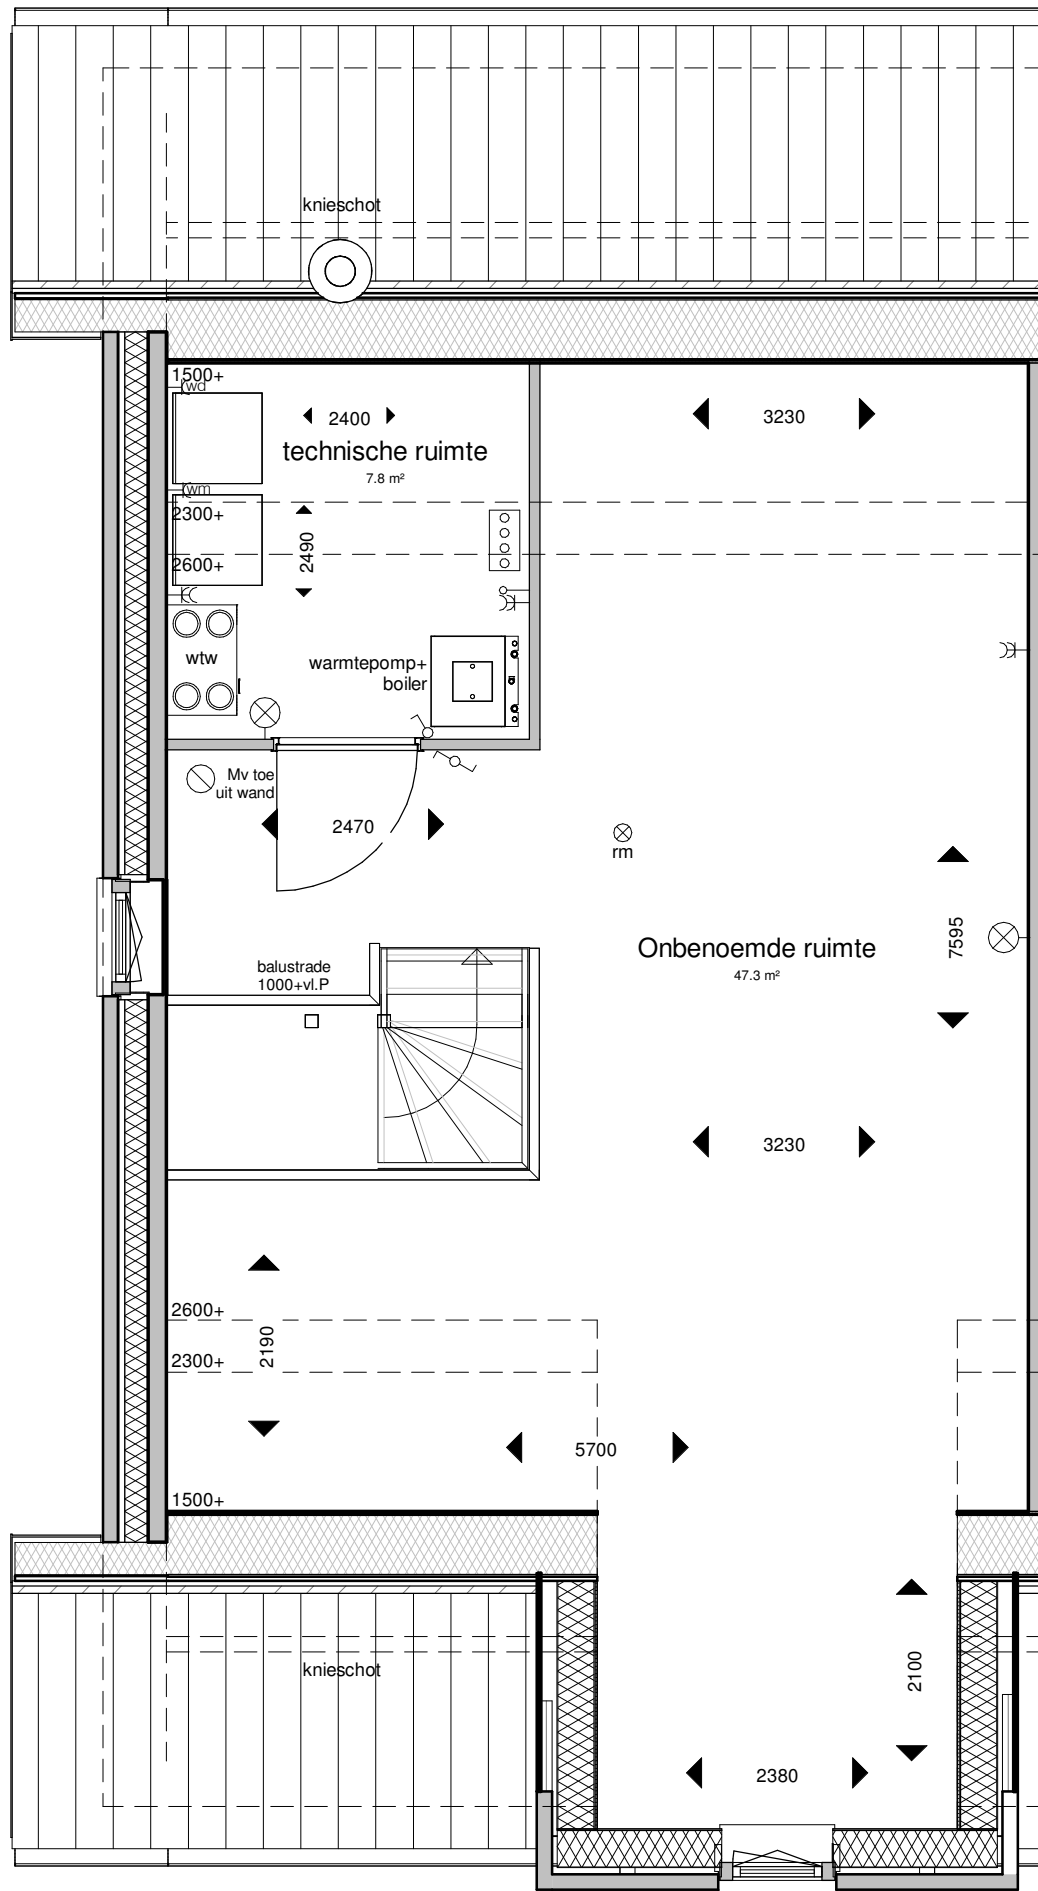

2e Verdieping

ADRES : Groeneweg 38, 3059 LC Rotterdam TELEFOON : 010 - 2221000
EMAIL : info@knaapmaatwoningen.nl WEBSITE : www.knaapmaatwoningen.nl

OPDRACHTGEVER :

Knaap Maatwoningen
Groeneweg 38, 3059 LC Rotterdam
Westvaartpark, Hazerswoude-Rijndijk
Blok 4

PROJECT :

ONDERDEEL :

2e Verdieping

PROJECTNUMMER :

120-8103

SCHAAL : 1:50

FORMAAT : A3

DATUM : 20-05-2021

BLAD :

19. BN-25_Type Ksp