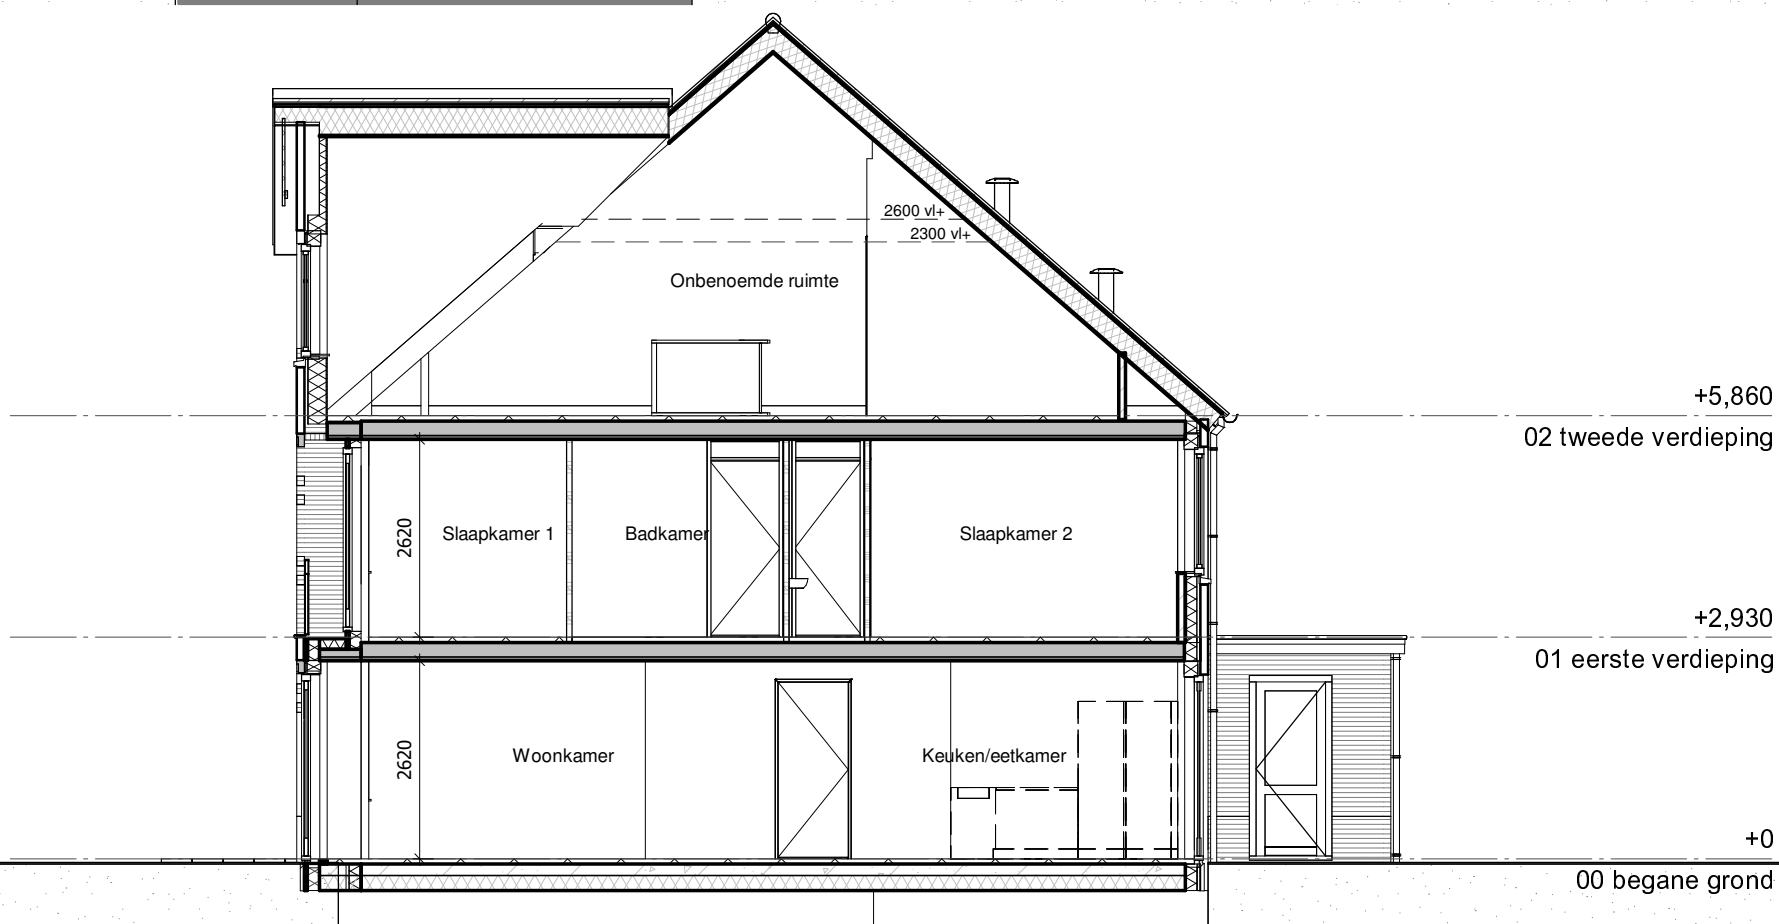

FORMAAT : A3

DATUM : 20-05-2021

BLAD :

19. BN-25_Type Ksp

Voorgevel

Achtergevel

Linker zijgevel

Doorsnede

PROJECT

ONDERDEEL

Gevels en doorsnede

PROJECTNUMMER :

120-8103

SCHAAL : 1:50

FORMAAT : A3

DATUM : 20-05-2021