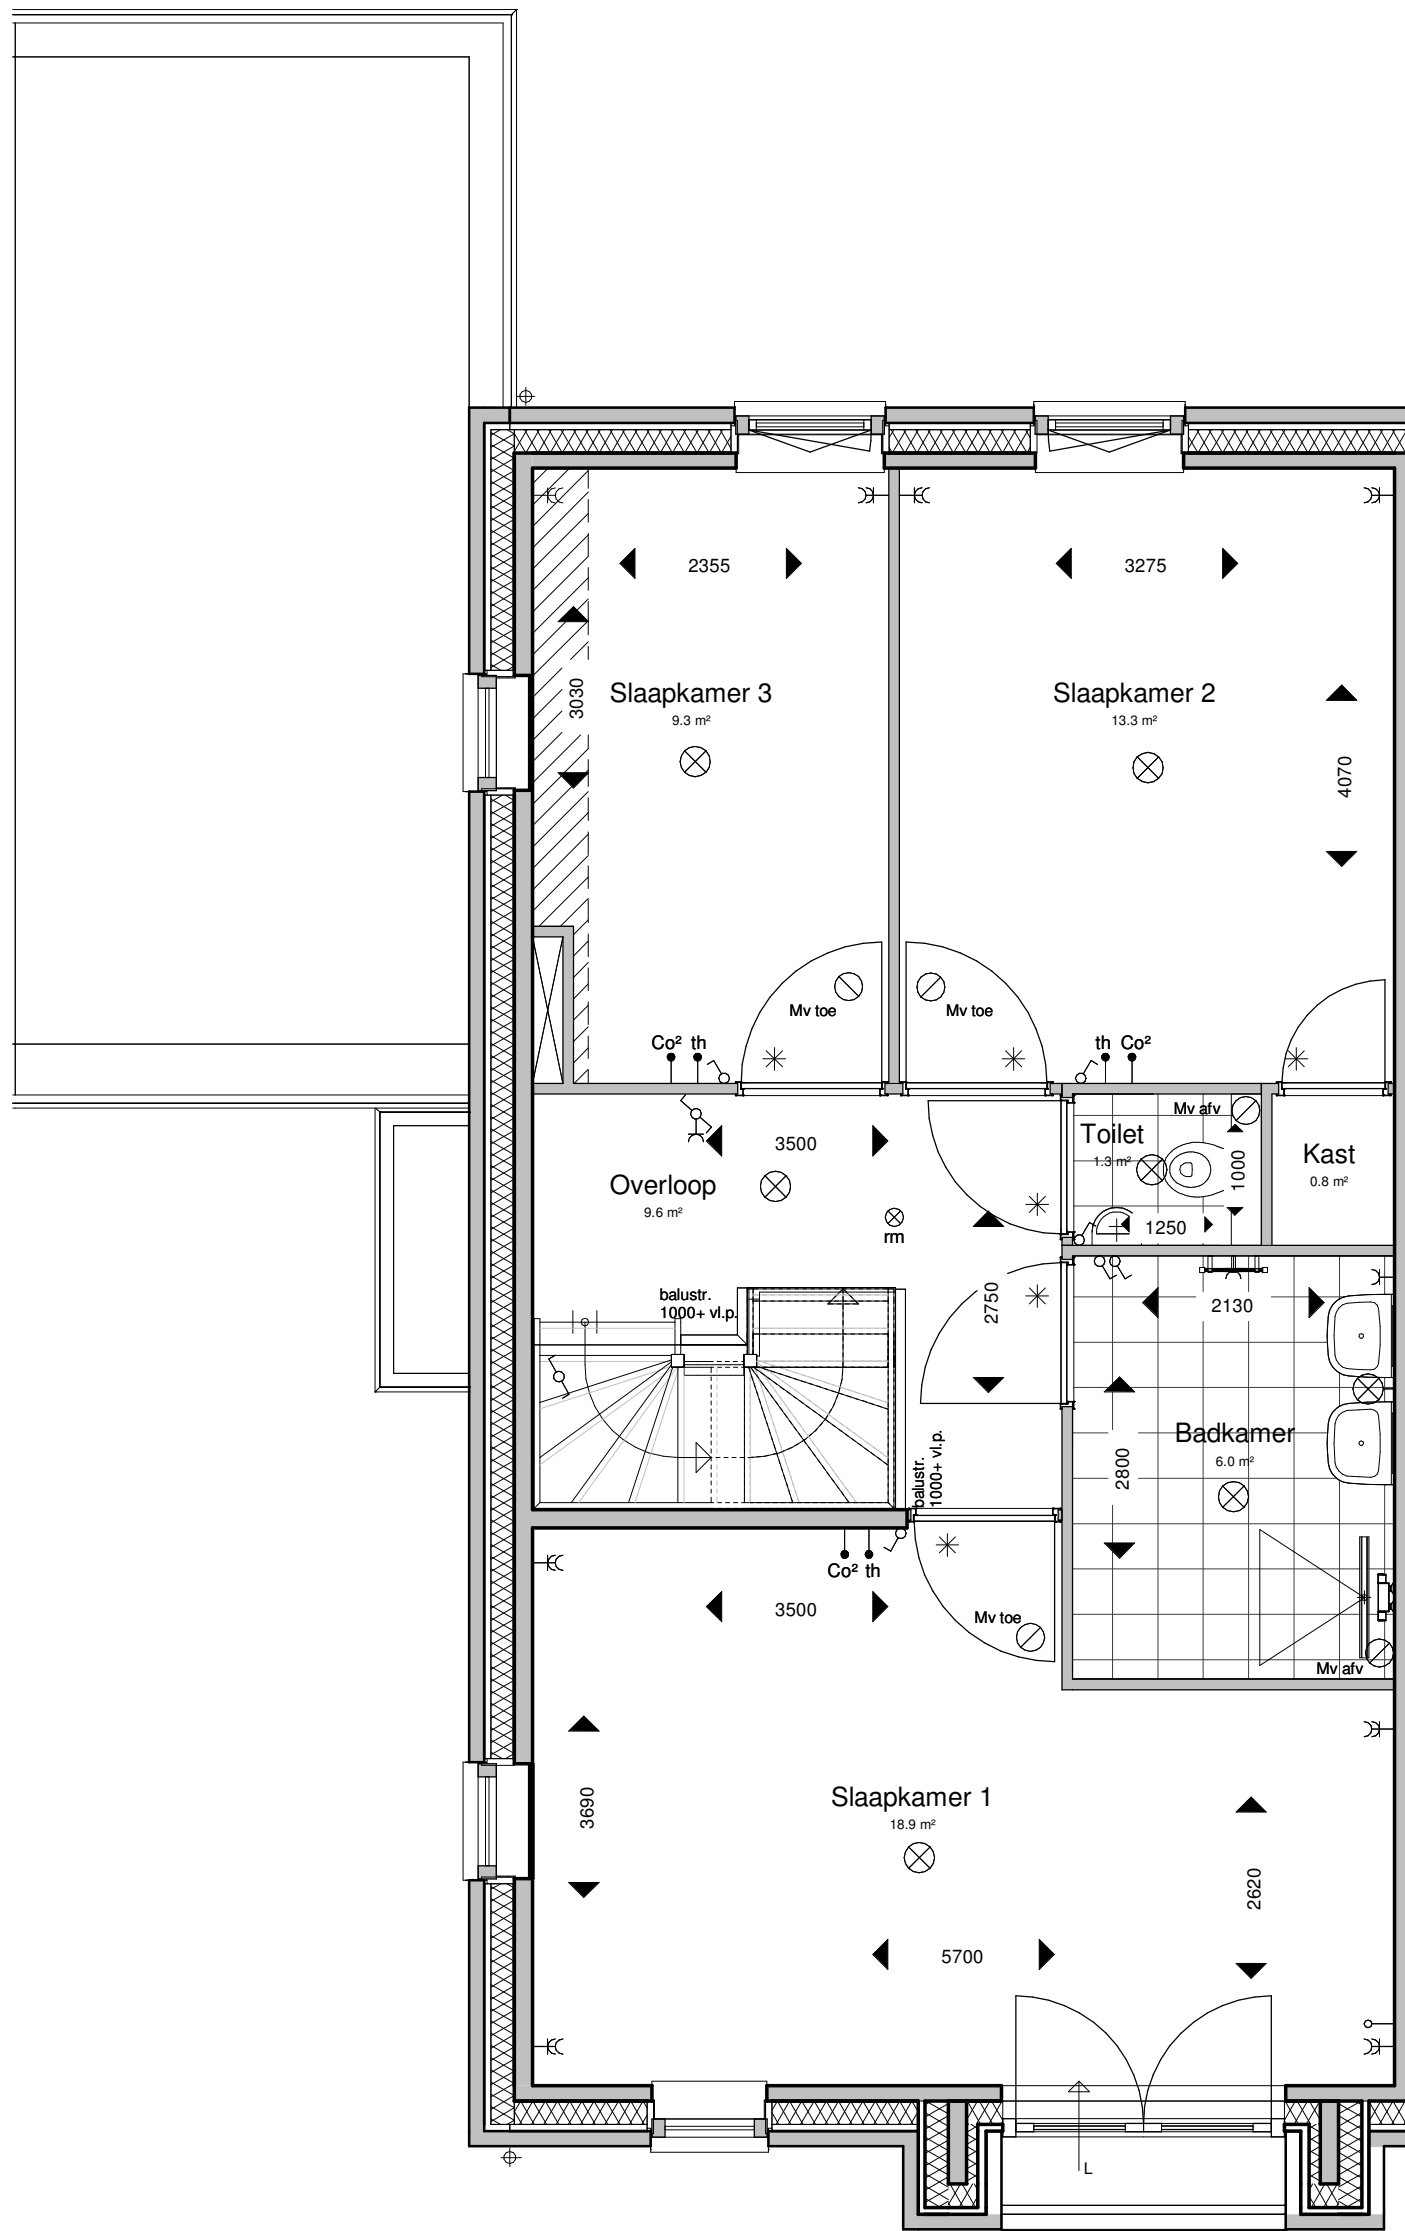

1e Verdieping

ADRES : Groeneweg 38, 3059 LC Rotterdam TELEFOON : 010 - 2221000
EMAIL : info@knaapmaatwoningen.nl WEBSITE : www.knaapmaatwoningen.nl

OPDRACHTGEVER :

Knaap Maatwoningen
Groeneweg 38, 3059 LC Rotterdam
Westvaartpark, Hazerswoude-Rijndijk
Blok 4

PROJECT :

1e Verdieping

ONDERDEEL :

PROJECTNUMMER :

120-8103

SCHAAL : 1:50

FORMAAT : A3

DATUM : 20-05-2021

BLAD :

18. BN-25_Type Ksp