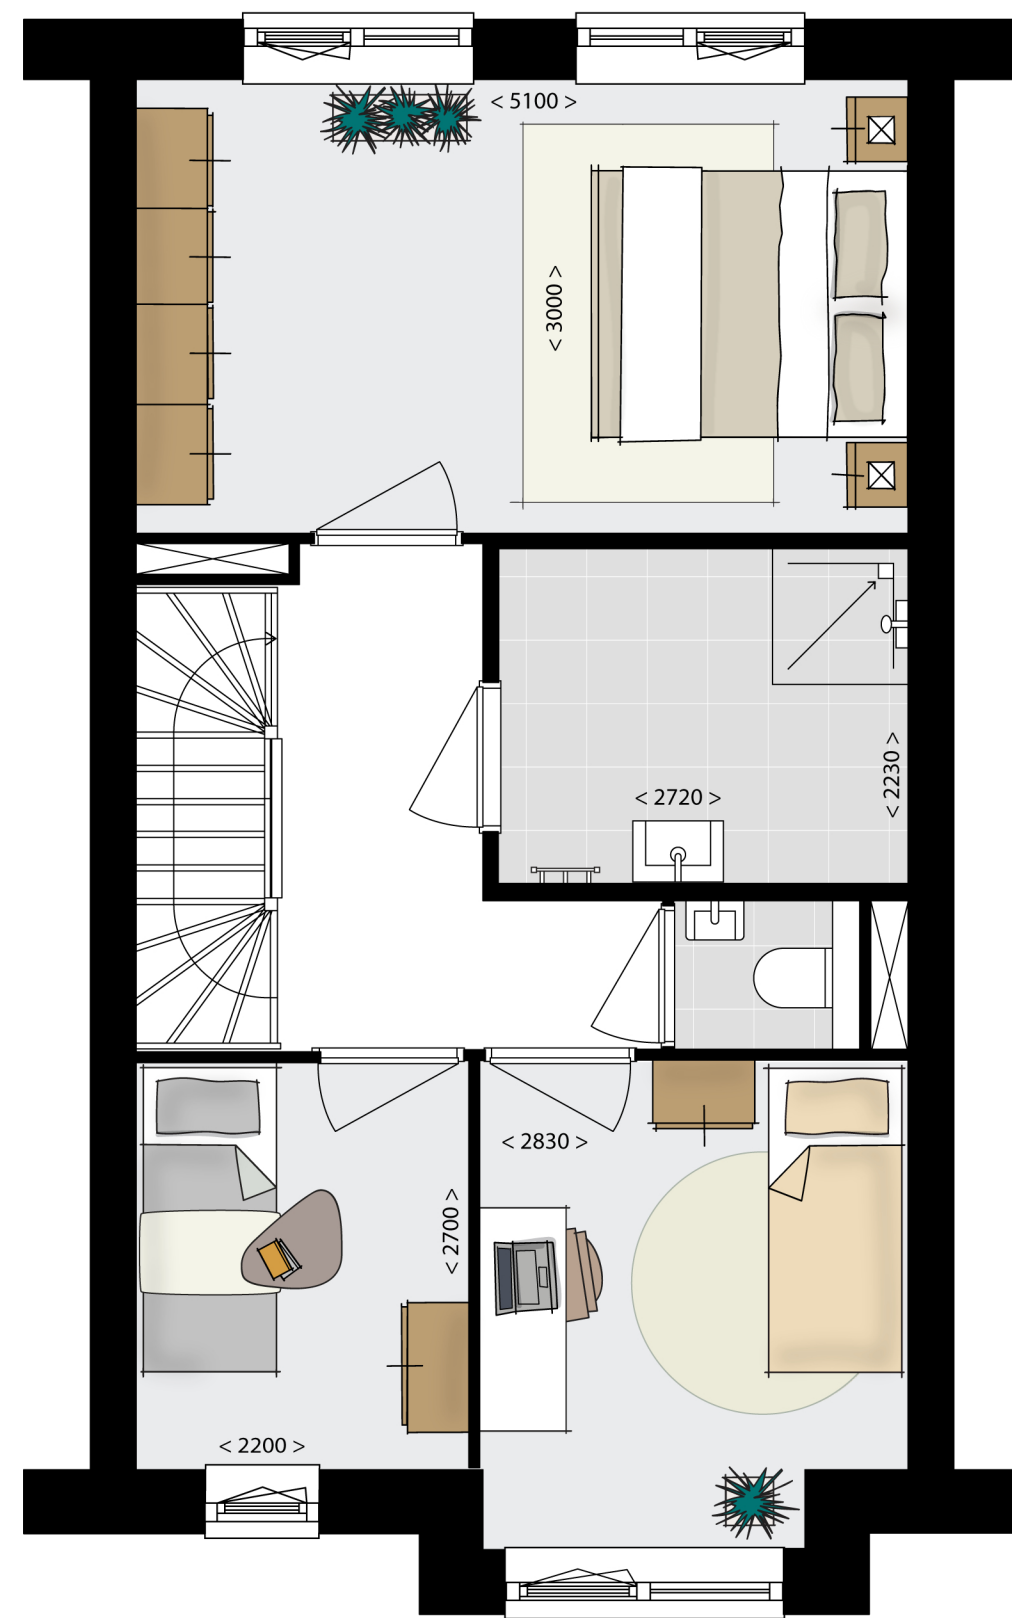

begane grond

eerste verdieping

tweede verdieping

EENGEZINSWONING (TUSSENWONING MET TOPGEVEL)

bouwnummer 152

WESTVAARTPARK
HAZERSWOUDE - RIJNDIJK