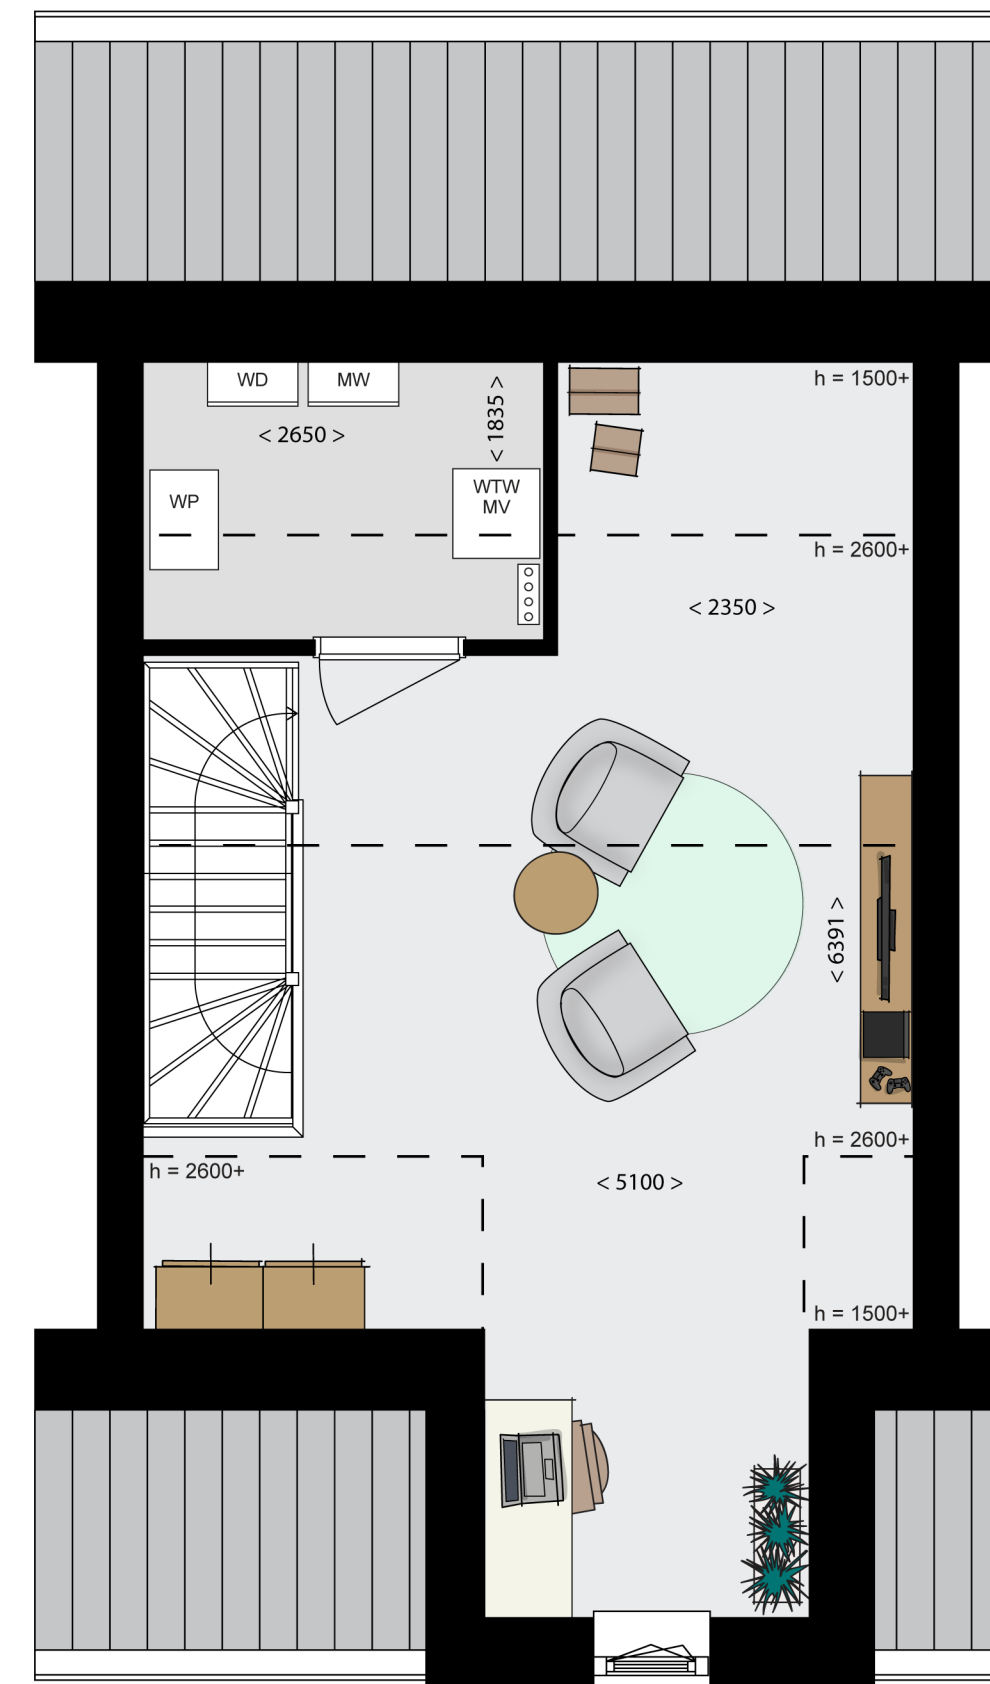

begane grond

eerste verdieping

tweede verdieping

EENGEZINSWONING (TUSSENWONING MET TOPGEVEL)

bouwnummer 152

WESTVAARTPARK
HAZERSWOUDE - RIJNDIJK