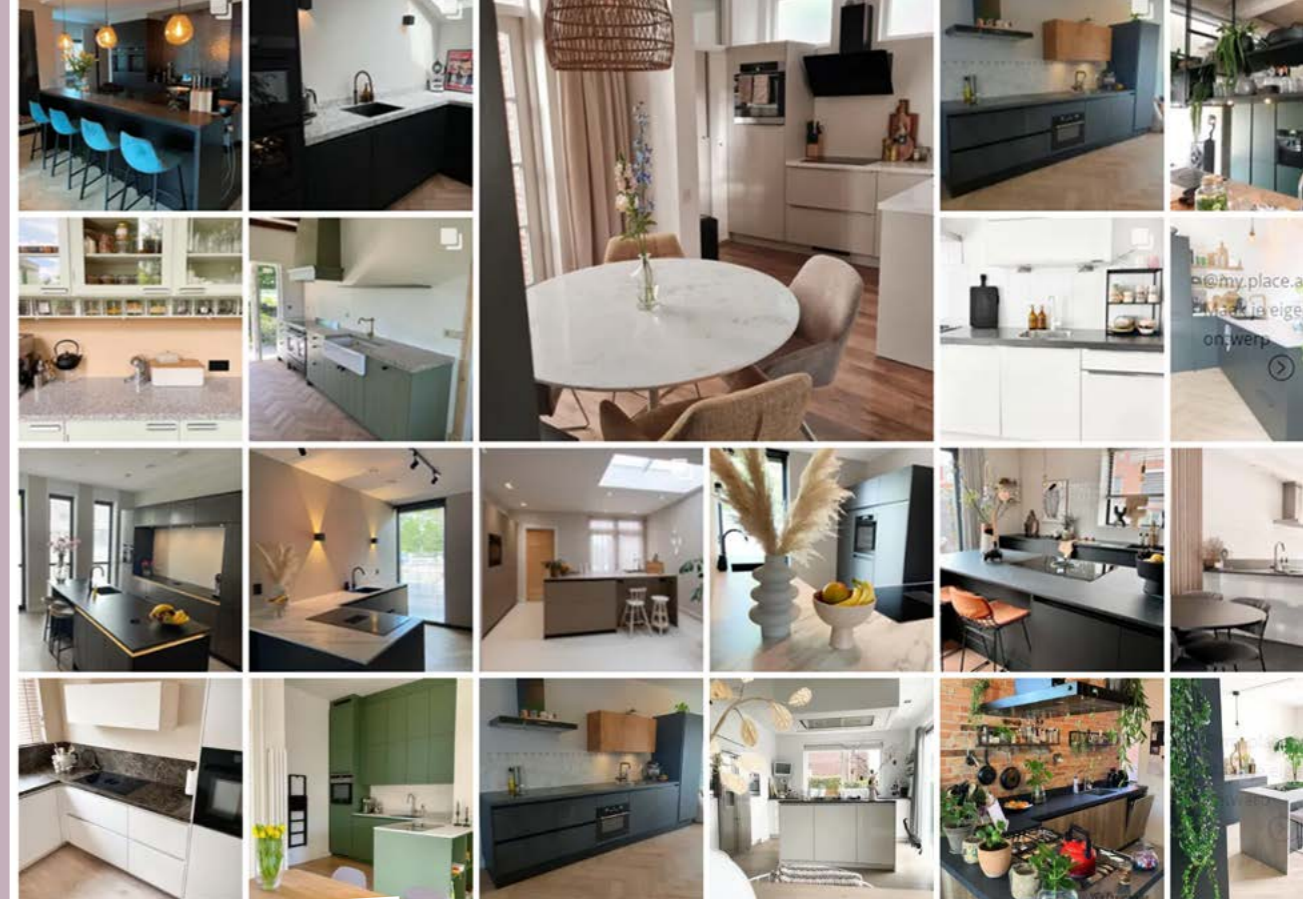

Ook kun je bewuste keuzes maken als het gaat om materialen. Kies bijvoorbeeld voor een bestekindeling van bamboe in plaats van kunststof. Daarnaast is onze eigen **Atlas keukendeur** met het milieukeurcertificaat ook een duurzame keuze.

Wil je jouw duurzame keuken compleet maken? Kies dan voor een **100% gerecycled Cosmolite®** keukenblad of een **Greengridz** keukenblad, beschikbaar in maar liefst 75 kleuren!

De mogelijkheden zijn oneindig!

Neem een kijkje in de keuken van tevreden klanten!

📷 #bruynzeelkeukens

Thuis bij jou?

Thuis bij Bryan en Lucinda

Thuis bij Marcel en Simone

Thuis bij de familie Poppelaars

Kwaliteitskeukens van eigen bodem

Bruynzeel keukens worden geproduceerd in onze eigen keukenfabriek in Bergen op Zoom. Al sinds de jaren '60 van de vorige eeuw zijn we hier gevestigd. Inmiddels beslaat de volledig geautomatiseerde fabriek maar liefst 56.000 m². De 400 enthousiaste medewerkers in onze fabriek dragen dagelijks zorg voor de kwaliteit en uitstraling van de keukenkasten die straks zijn terug te vinden in jouw keukenruimte.