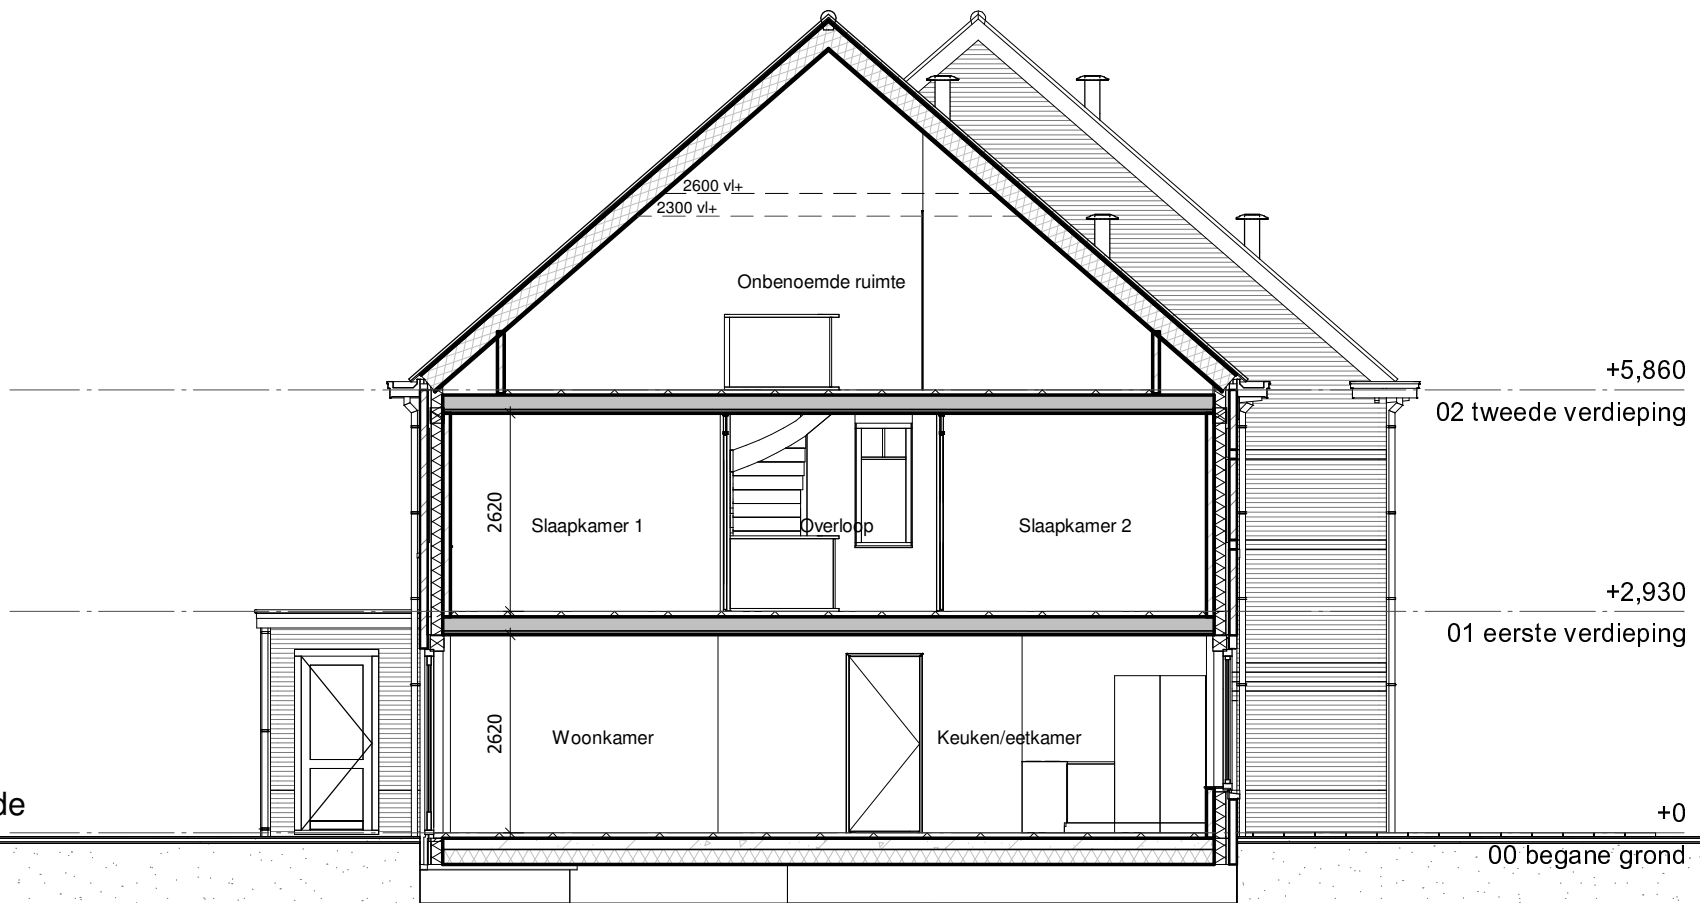

PROJECT :

Westvaartpark, Hazerswoude-Rijndijk
 Blok 2

ONDERDEEL :

2e Verdieping

PROJECTNUMMER :

120-8103

SCHAAL : 1:50

FORMAAT : A3

DATUM : 20-05-2021

BLAD :

19 BN-10_type Cab

Voorgevel

Achterevel

Rechter zijgevel

Doorsnede

ADRES : Groeneweg 38, 3059 LC Rotterdam TELEFOON : 010 - 2221000
 EMAIL : info@knaapmaatwoningen.nl WEBSITE : www.knaapmaatwoningen.nl

OPDRACHTGEVER :

Knaap Maatwoningen
 Groeneweg 38, 3059 LC Rotterdam
 Westvaartpark, Hazerswoude-Rijndijk
 Blok 2

PROJECT :

ONDERDEEL :

Gevels en doorsnede

PROJECTNUMMER :

120-8103

SCHAAL : 1:50