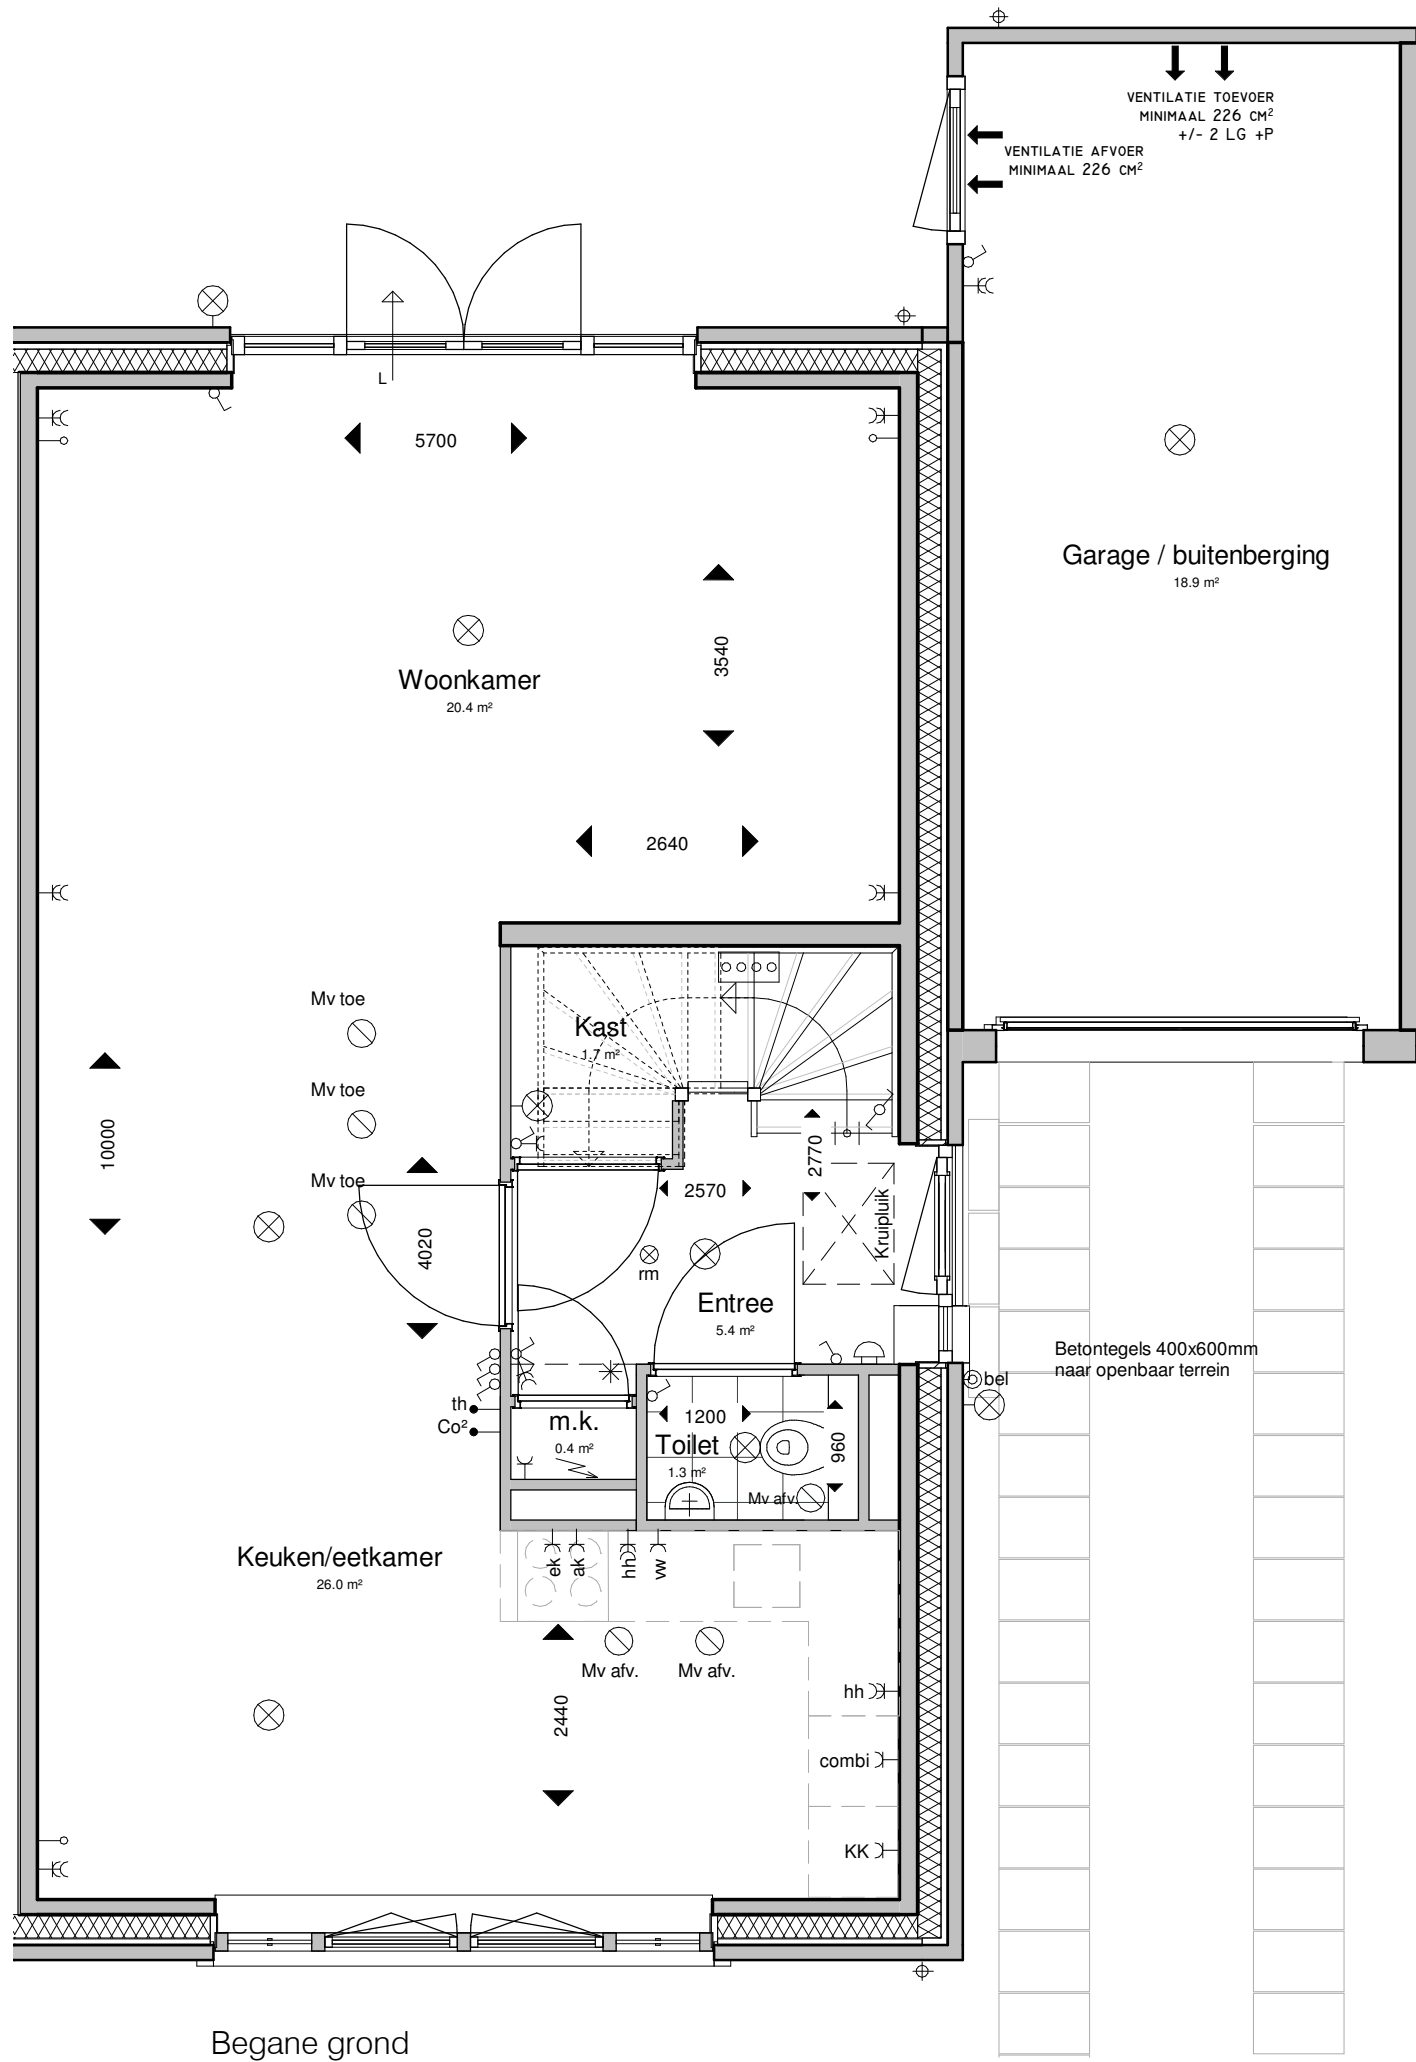

OPDRACHTGEVER :

Knaap Maatwoningen
Groeneweg 38, 3059 LC Rotterdam
Westvaartpark, Hazerswoude-Rijndijk
Blok 2

PROJECT :

ONDERDEEL :

Begane Grond

PROJECTNUMMER :

120-8103

SCHAAL : 1:50

FORMAAT : A3

DATUM : 20-05-2021

BLAD :

17 BN-10_type Cab

ADRES : Groeneweg 38, 3059 LC Rotterdam TELEFOON : 010 - 2221000
EMAIL : info@knaapmaatwoningen.nl WEBSITE : www.knaapmaatwoningen.nl