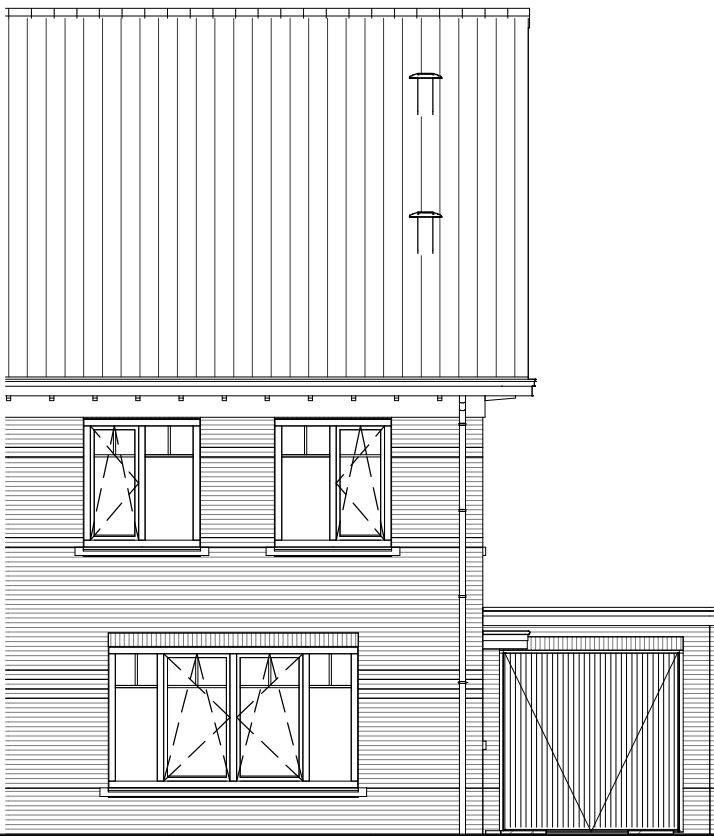

Voorgevel

Rechter zijgevel

ADRES : Groeneweg 38, 3059 LC Rotterdam TELEFOON : 010 - 2221000
EMAIL : info@knaapmaatwoningen.nl WEBSITE : www.knaapmaatwoningen.nl

OPDRACHTGEVER :

Knaap Maatwoningen
Groeneweg 38, 3059 LC Rotterdam
Westvaartpark, Hazerswoude-Rijndijk
Blok 2

PROJECT :

ONDERDEEL :

Gevels en doorsnede

PROJECTNUMMER :

120-8103

SCHAAL : 1:50

FORMAAT : A3

DATUM : 20-05-2021

BLAD :

20 BN-10_type Cab