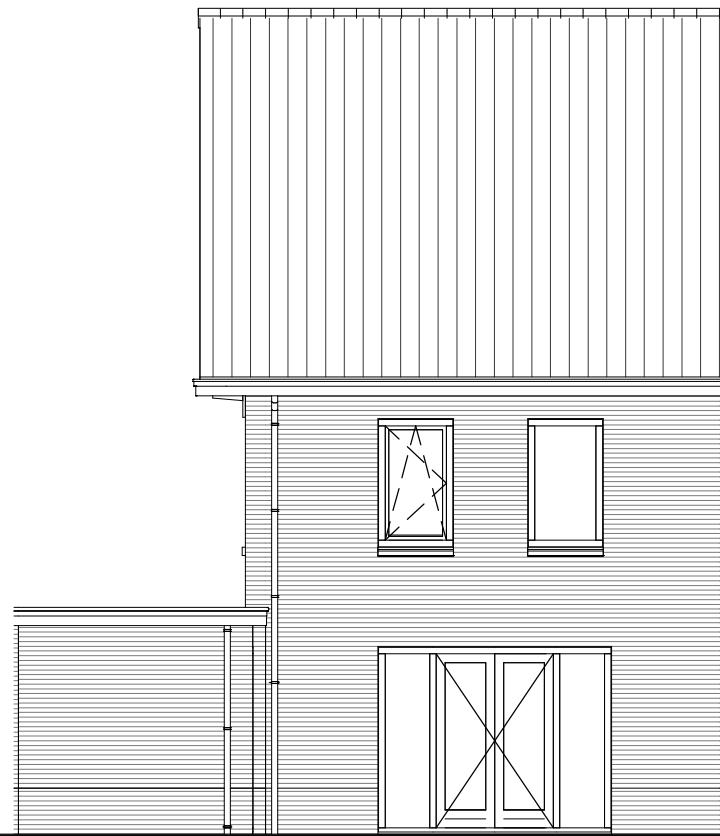

DATUM : 20-05-2021

BLAD :

19 BN-10_type Cab

Voorgevel

Achterevel

Rechter zijgevel

Doorsnede

ADRES : Groeneweg 38, 3059 LC Rotterdam TELEFOON : 010 - 2221000
 EMAIL : info@knaapmaatwoningen.nl WEBSITE : www.knaapmaatwoningen.nl

OPDRACHTGEVER :

Knaap Maatwoningen
 Groeneweg 38, 3059 LC Rotterdam
 Westvaartpark, Hazerswoude-Rijndijk
 Blok 2

PROJECT :

ONDERDEEL :

Gevels en doorsnede

PROJECTNUMMER :

120-8103

SCHAAL : 1:50