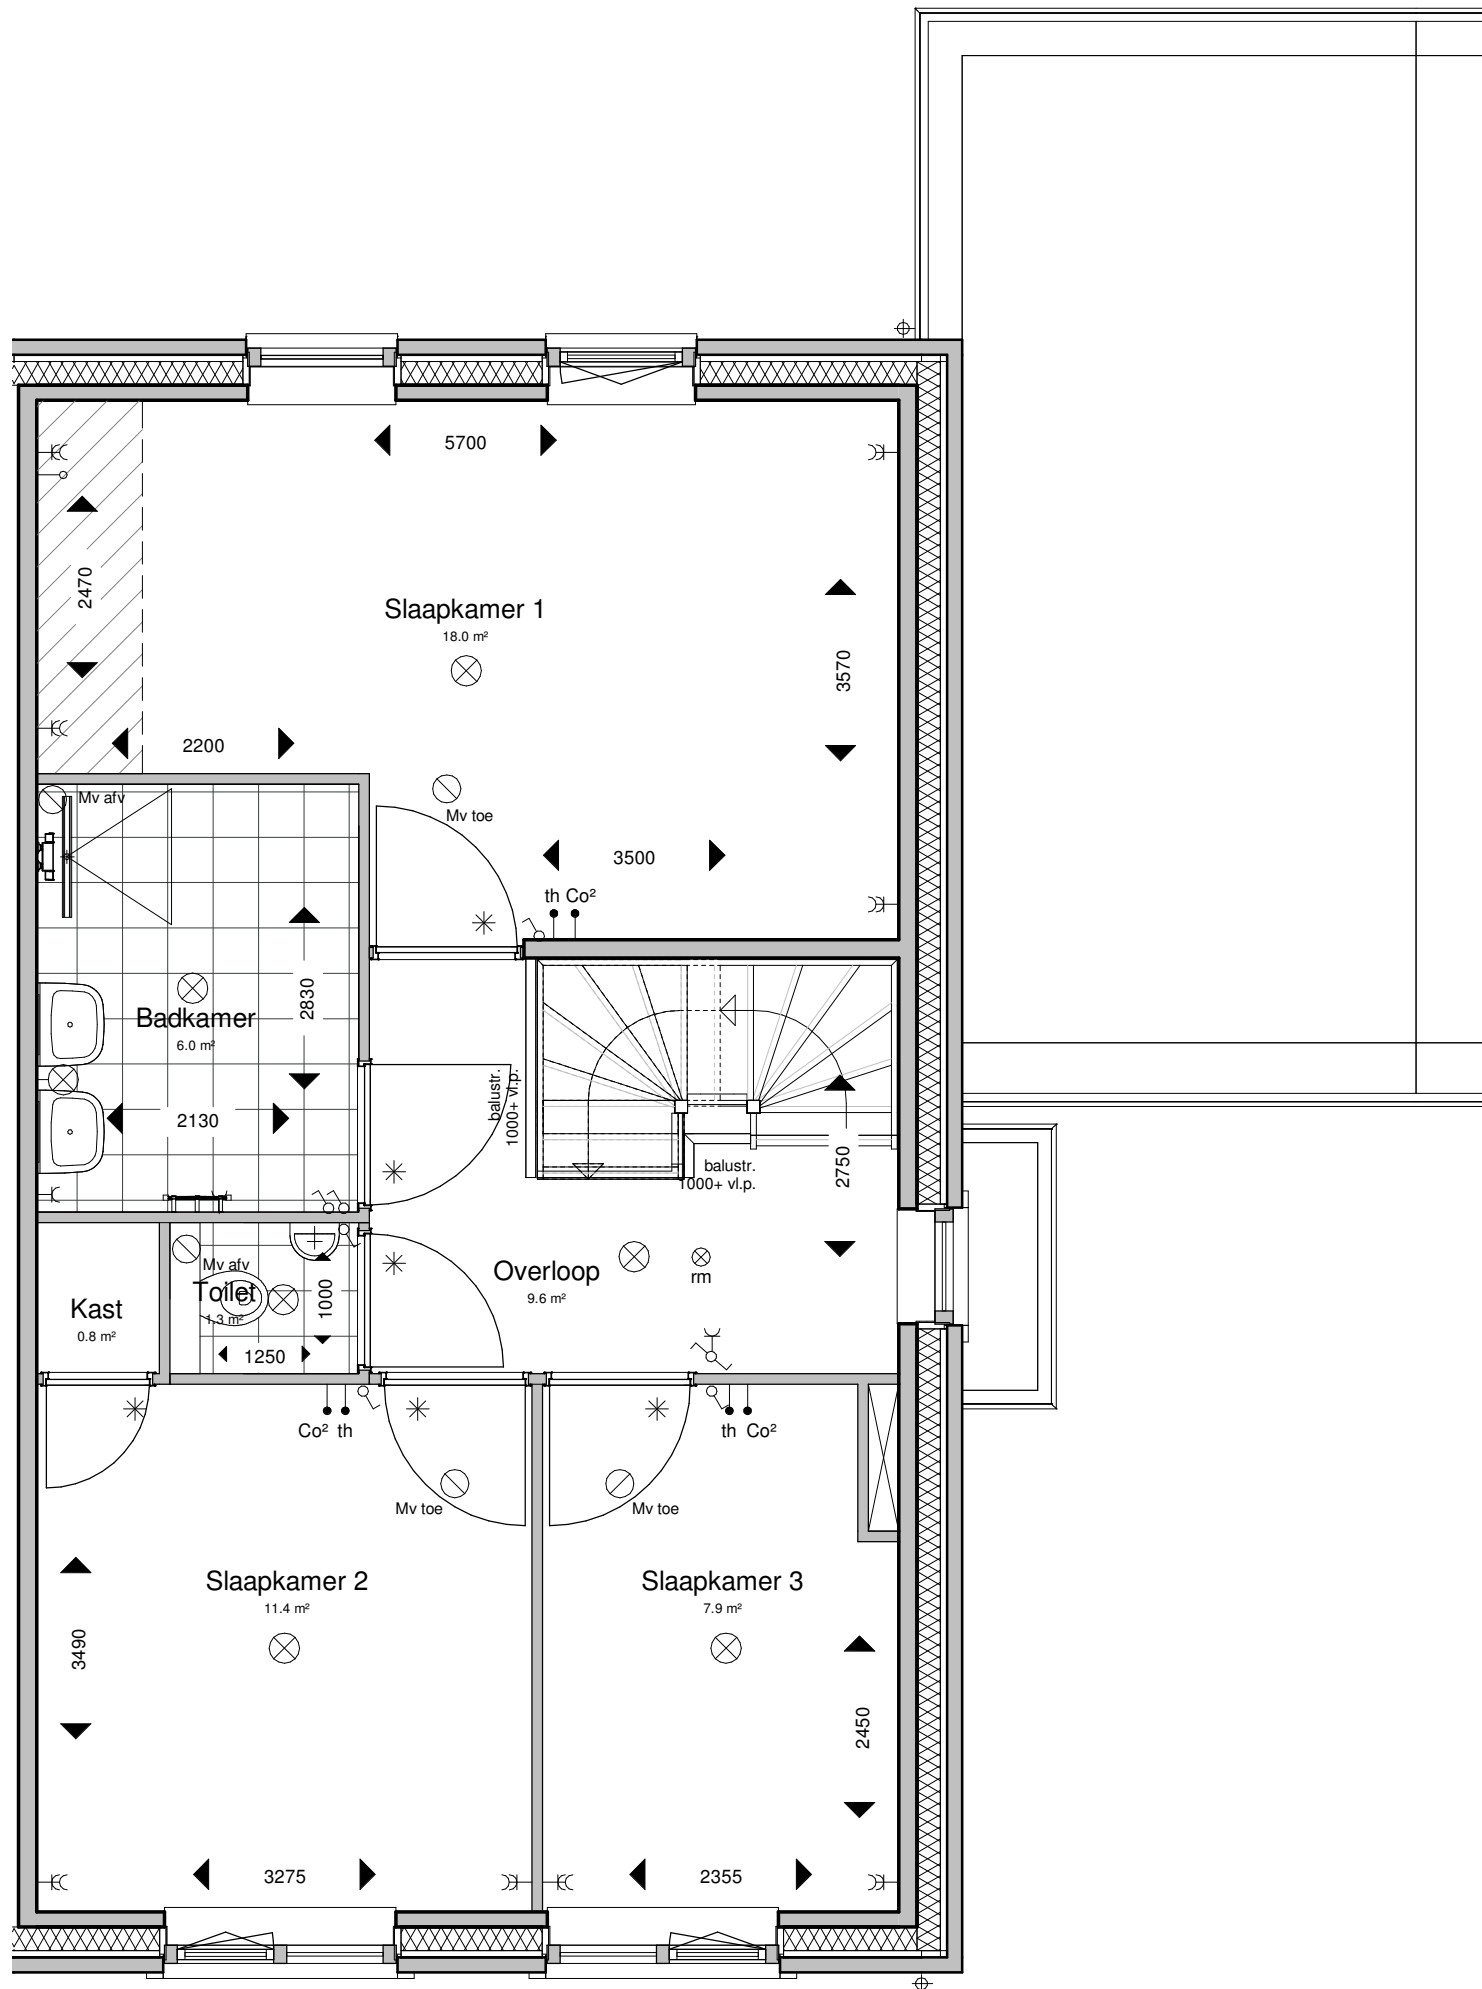

1e verdieping

ADRES : Groeneweg 38, 3059 LC Rotterdam TELEFOON : 010 - 2221000
EMAIL : info@knaapmaatwoningen.nl WEBSITE : www.knaapmaatwoningen.nl

OPDRACHTGEVER :

Knaap Maatwoningen
Groeneweg 38, 3059 LC Rotterdam
Westvaartpark, Hazerswoude-Rijndijk
Blok 2

PROJECT :

ONDERDEEL :

1e Verdieping

PROJECTNUMMER :

120-8103

SCHAAL : 1:50

FORMAAT : A3

DATUM : 20-05-2021

BLAD :

18 BN-10_type Cab