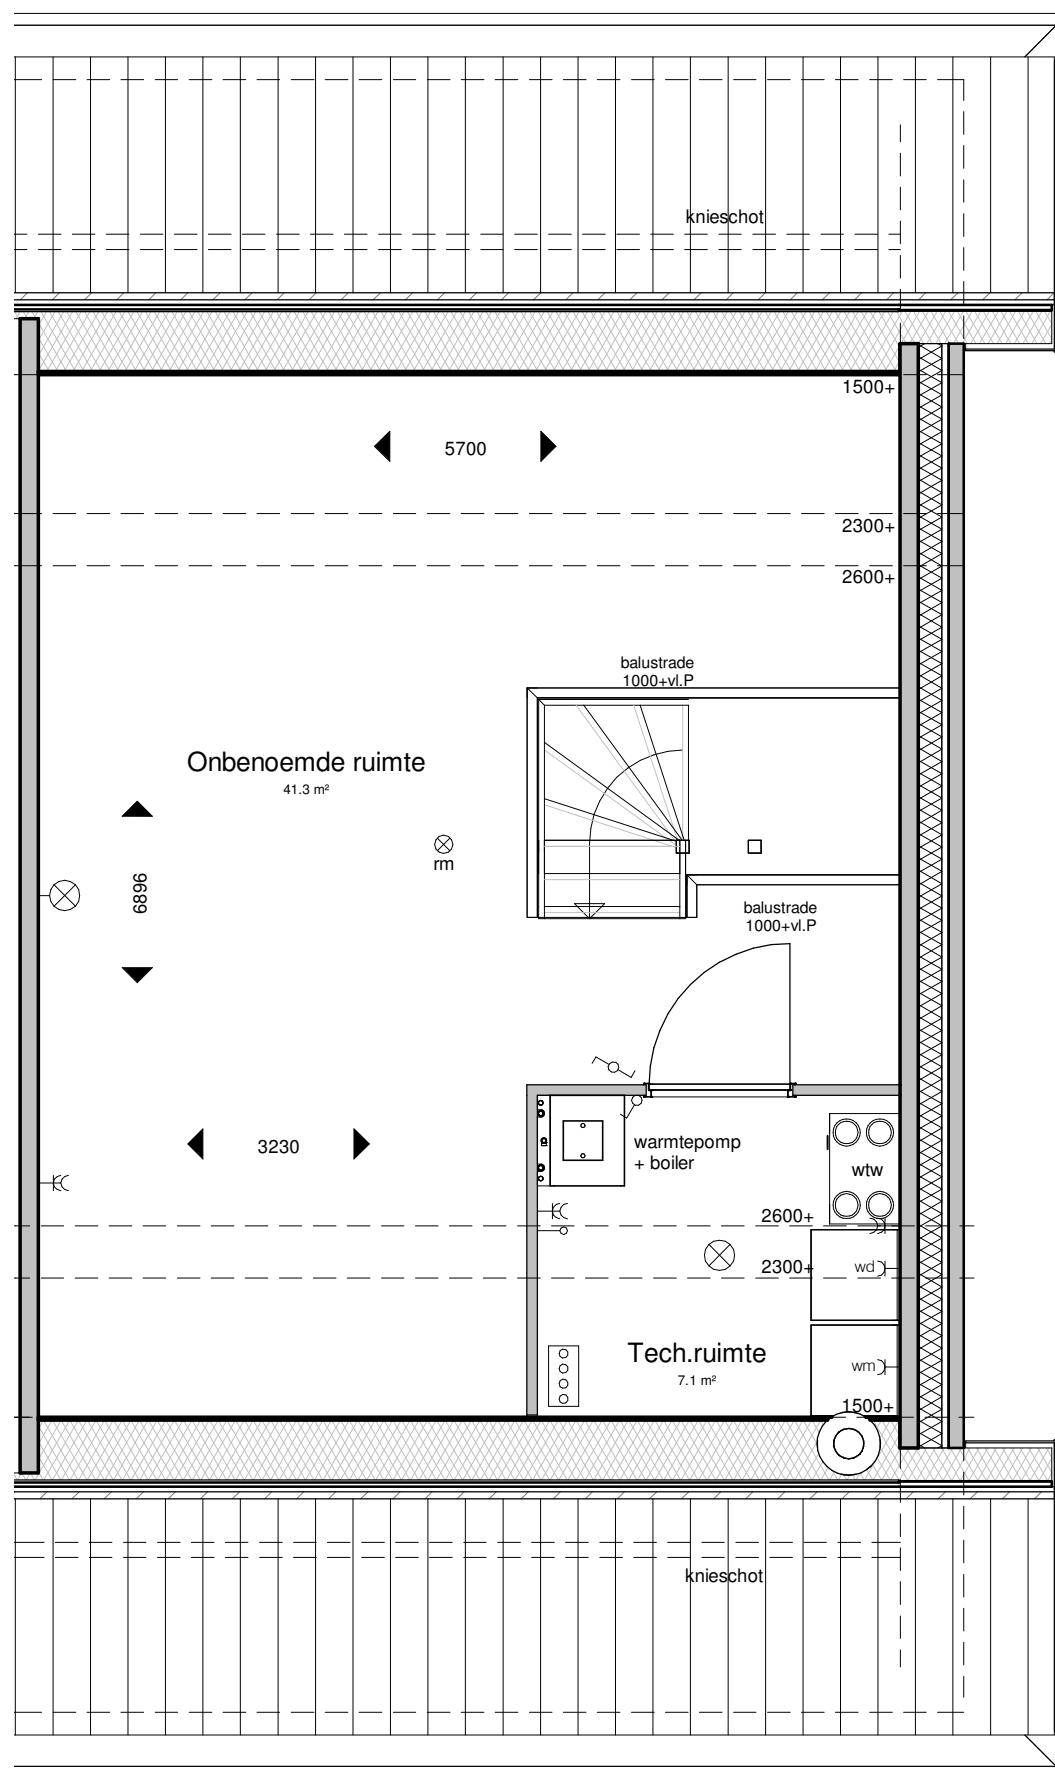

2e verdieping