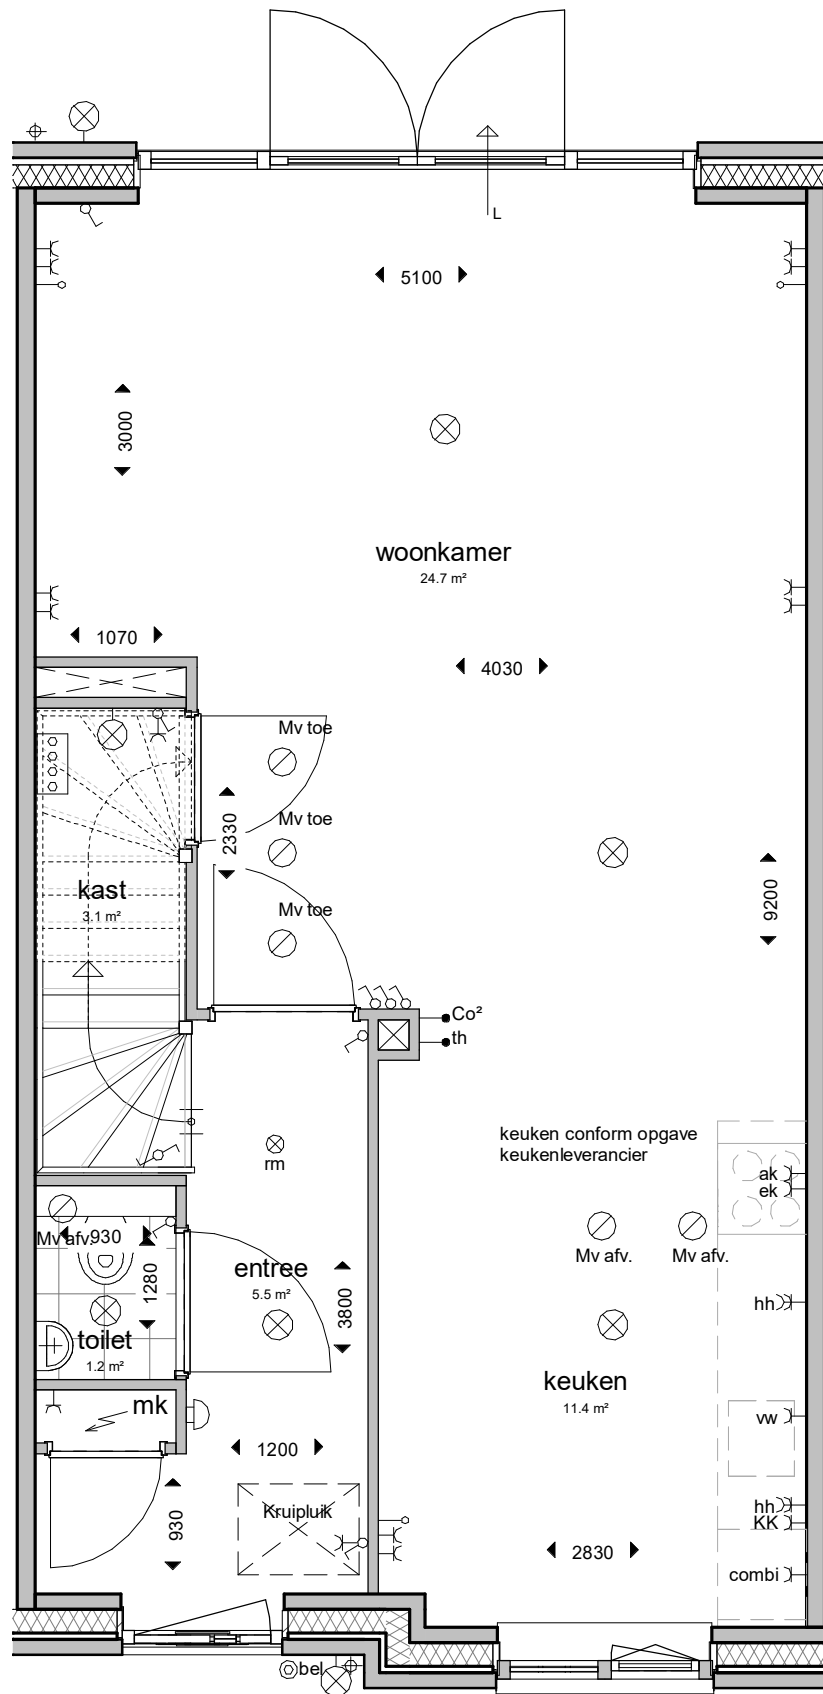

Begane Grond