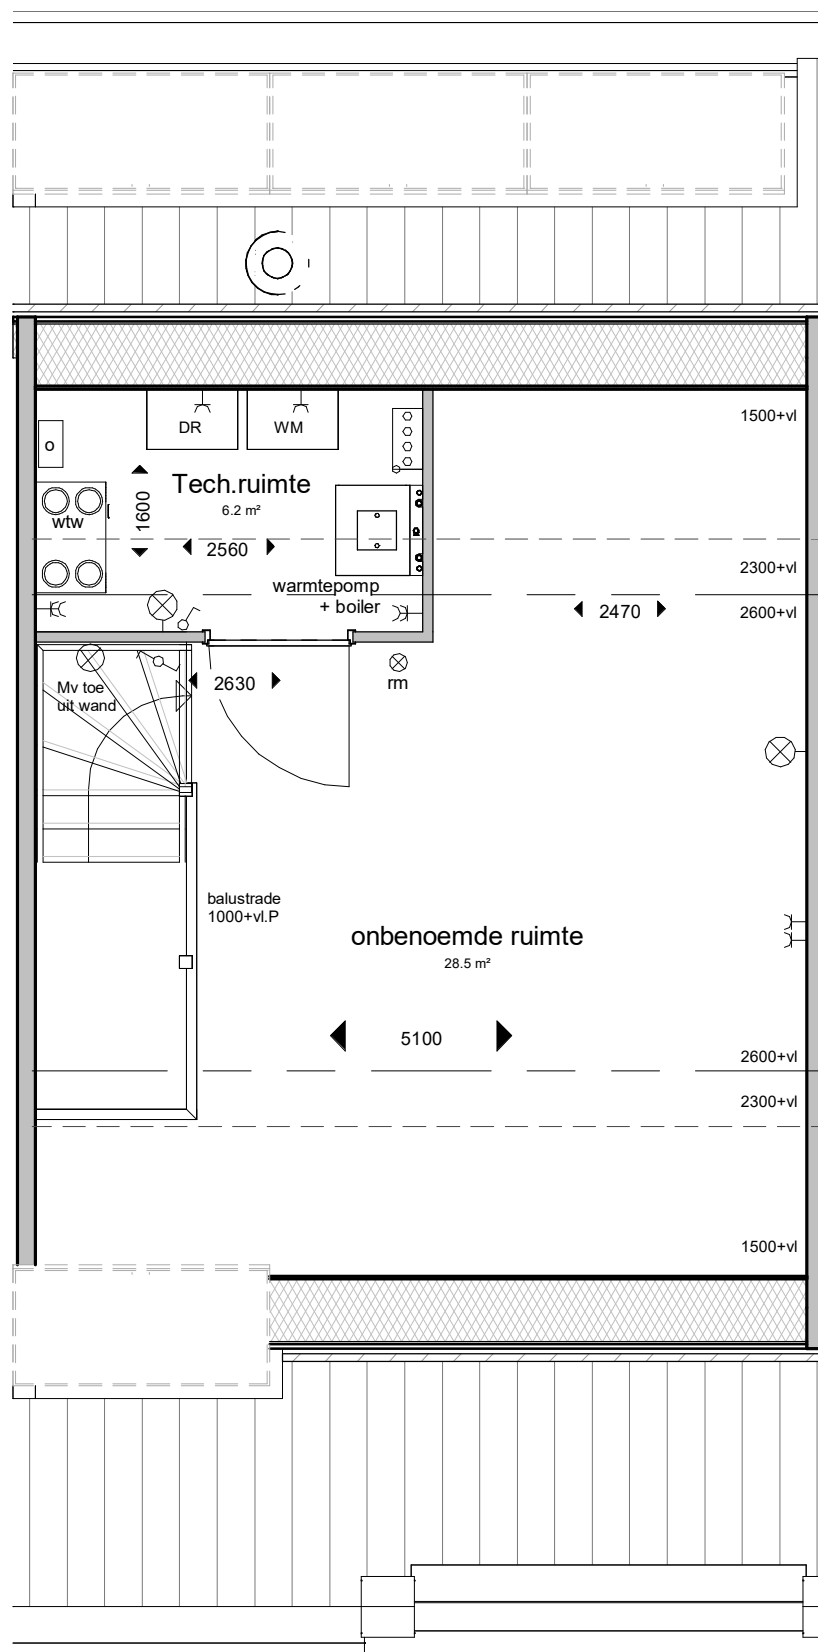

2e Verdieping