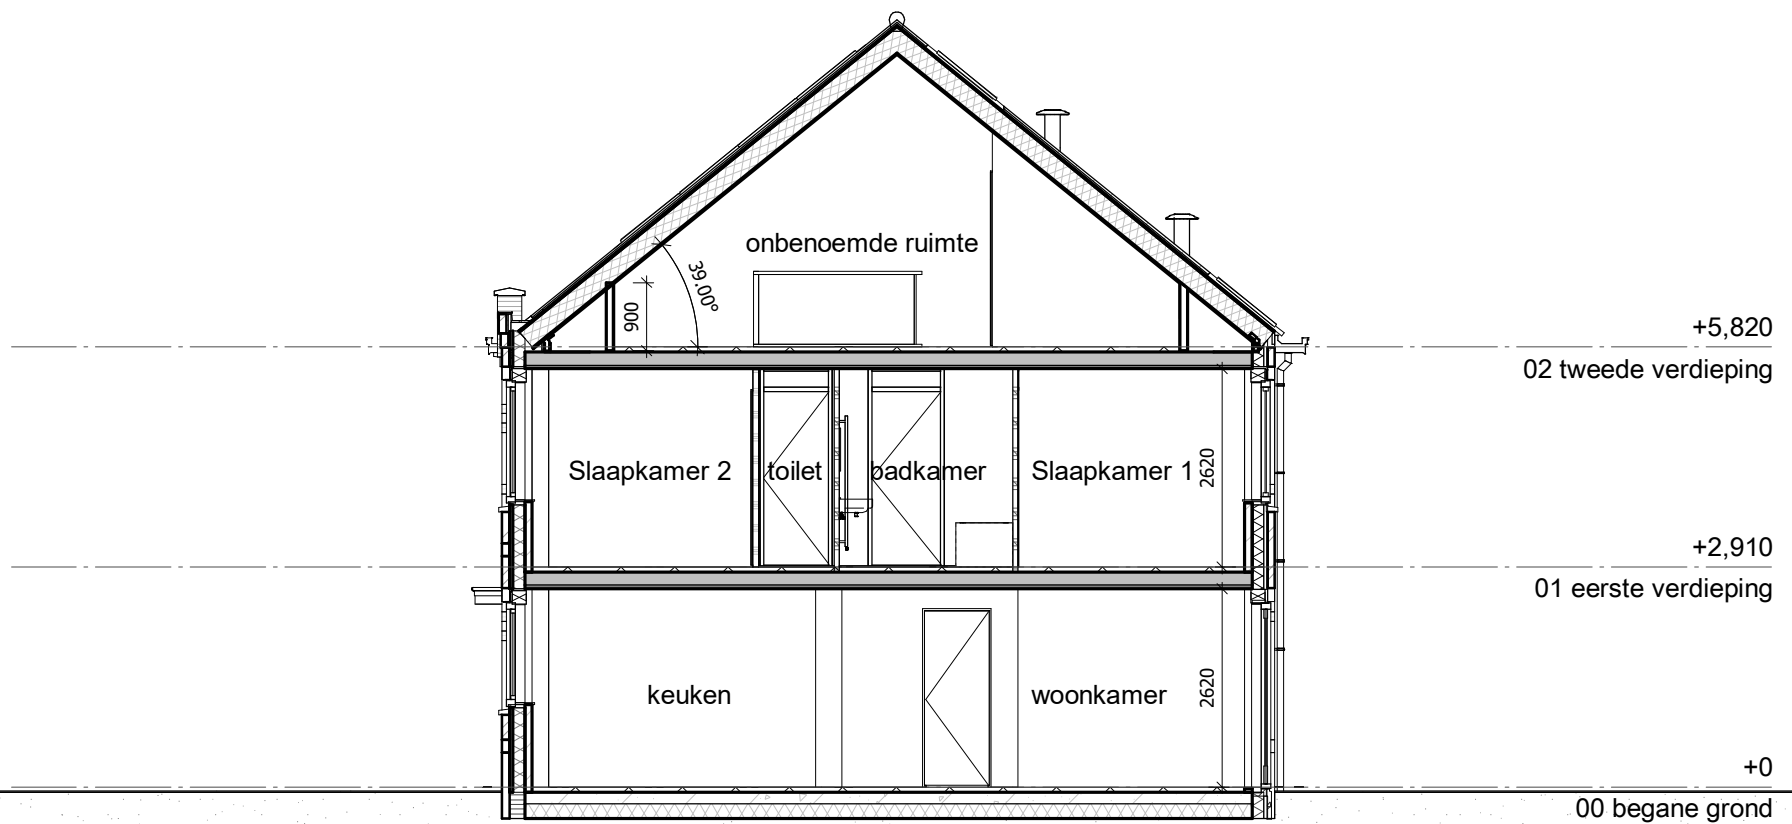

BLAD :

20 BN-61

Vorgevel

Achtergevel

Doorsnede

ADRES : Groeneweg 38, 3059 LC Rotterdam TELEFOON : 010 - 2221000
 EMAIL : info@knaap.nl WEBSITE : www.knaap.nl

OPDRACHTGEVER :

Knaap Maatwoningen
 Groeneweg 38, 3059 LC Rotterdam
 Westvaartpark, Hazerswoude-Rijndijk
 Blok 12a

PROJECT :

ONDERDEEL :

Gevels en doorsnede

PROJECTNUMMER :

122-8103

SCHAAL : 1:50

FORMAAT : A3

DATUM : 23-06-2022