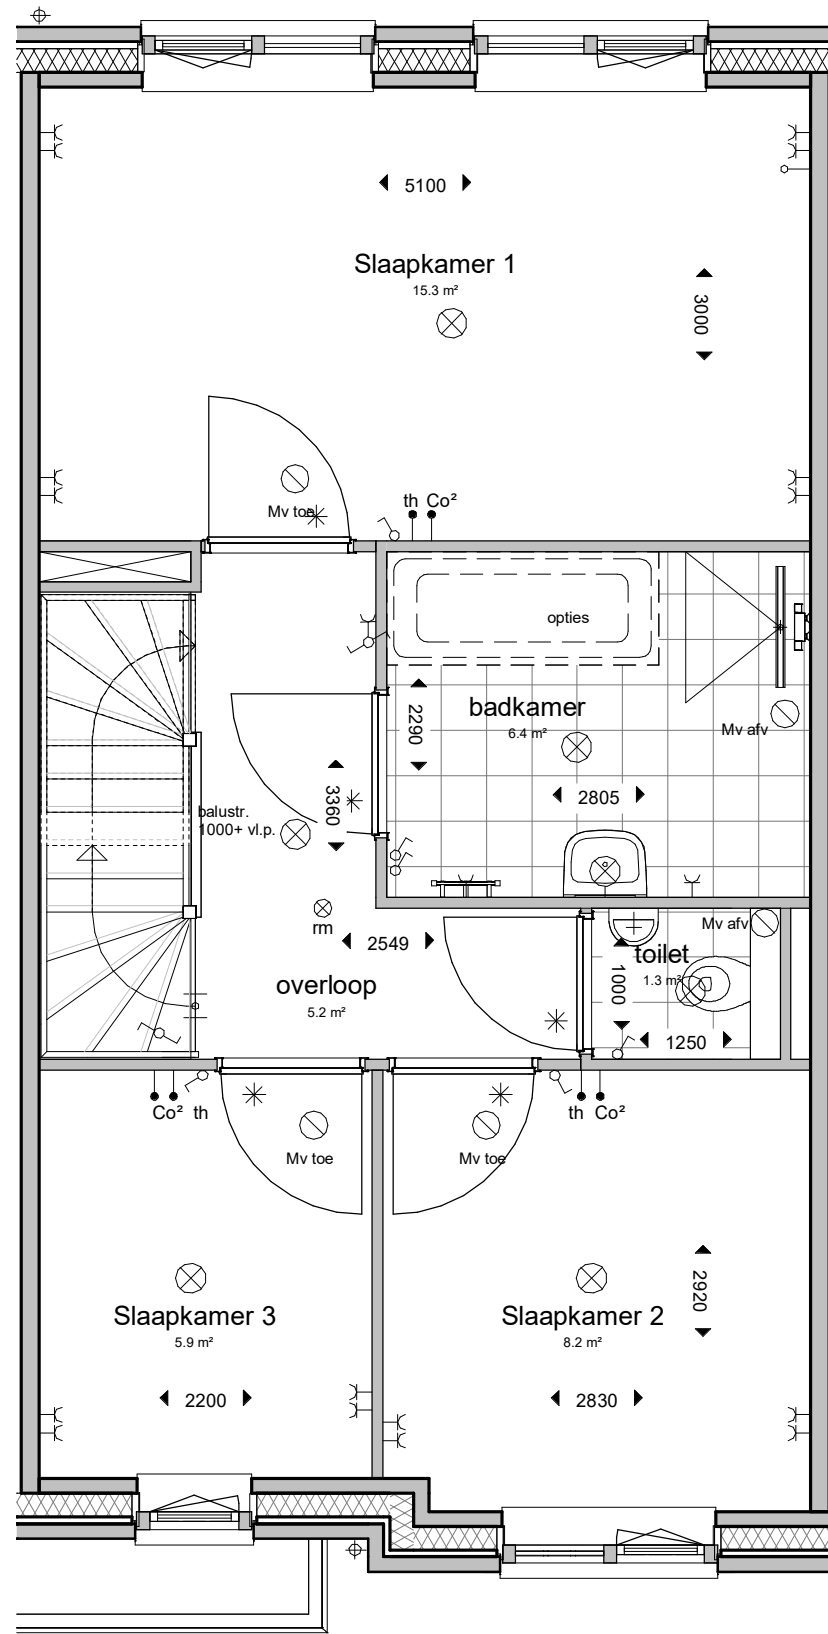

1e Verdieping